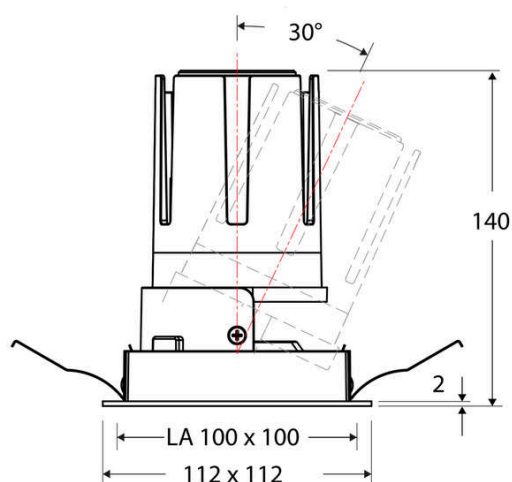

Technische Spezifikation (ETIM Klassenschlüssel: EC001744)

Schutzart (IP)	IP20	Austausch-/Entnahmemöglichkeit (Lichtquelle)	Austausch durch eine Fachkraft (am Einsatzort)
Eingangsspannung [V]	220 - 240	Leuchtmittel	LED austauschbar
Spannungsart	AC	Farbwiedergabeindex CRI (Bereich)	90-100
Eingangsspannung 2 [V]	180 - 250	Blendbegrenzung (UGR)	19
Spannungsart 2	DC	Bildschirmarbeitsplatztauglich nach EN 12464-1	ja
Frequenz	50/60 Hz	Farbkonsistenz (McAdam-Ellipse)	SDCM2
Schutzklasse	II	Lichtausbeute [lm/W] (max.)	123
Nennstrom [mA] – (min./max.)	500 - 500	Konstant-Lichtstrom-Regelung	nein
Form	quadratisch	Lichtaustritt	direkt
Montagerichtung	vertikal	Lichtstärke [cd] (Berechnung)	6441
Befestigungsart	Blattfeder	Lichtverteiler	Reflektor
Befestigungsmöglichkeit	integriert	Lichtverteilung	symmetrisch
Anzahl der Befestigungspunkte	2	Lichtfarbe	weiß
Länge [mm]	112	Reflektor	hochglänzend
Breite [mm]	112	Reflektorfarbe	schwarz
Höhe/Tiefe [mm]	140	Ausstrahlungswinkel einstellbar	nein
Einbauhöhe/-tiefe [mm] – (min./max.)	143 - 143	Ausstrahlungswinkel	38
Max. Systemleistung [W]	18	Ausstrahlungswinkel (Bereich)	mediumstrahlend 21-40°
Systemleistung einstellbar	nein	Fassung	ohne
Systemleistung – Stufen [W]	18	Werkstoff des Gehäuses	Aluminium
Lichtstrom einstellbar	nein	Gehäusefarbe	weiß
Bemessungslichtstrom [lm]	2205	RAL-Nummer (ähnlich)	9003
Lichtstrom (min./max.)	2205 - 2205	Oberflächenschutz	pulverbeschichtet
Lichtstrom [lm] – werkseitig	2205	Oberfläche gebürstet	nein
Lichtstrom – Stufen (lm)	2205	Verstellbarkeit	schwenkbar
Farbtemperatur einstellbar	nein	Schwenkbereich horizontal (Schwenkwinkel)	30
Farbtemperatur (min./max.)	4000 - 4000	Werkstoff der Abdeckung	Kunststoff strukturiert
Farbtemperatur [K] – werkseitig	4000	Ballwurfsicher	nein
Farbtemperatur – Stufen [K]	4000	Mit Betriebsgerät	ja
Mit Leuchtmittel	ja		