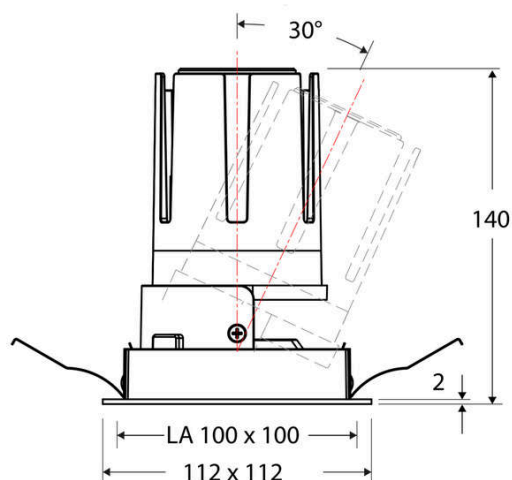

Technische Spezifikation (ETIM Klassenschlüssel: EC001744)

Schutzart (IP)	IP20	Austausch-/Entnahmemöglichkeit (Lichtquelle)	Austausch durch eine Fachkraft (am Einsatzort)
Eingangsspannung [V]	220 - 240	Leuchtmittel	LED austauschbar
Spannungsart	AC	Farbwiedergabeindex CRI (Bereich)	90-100
Eingangsspannung 2 [V]	180 - 250	Blendbegrenzung (UGR)	19
Spannungsart 2	DC	Bildschirmarbeitsplatztauglich nach EN 12464-1	ja
Frequenz	50/60 Hz	Farbkonsistenz (McAdam-Ellipse)	SDCM2
Schutzklasse	II	Lichtausbeute [lm/W] (max.)	123
Nennstrom [mA] – (min./max.)	500 - 500	Konstant-Lichtstrom-Regelung	nein
Form	quadratisch	Lichtaustritt	direkt
Montagerichtung	vertikal	Lichtstärke [cd] (Berechnung)	16059
Befestigungsart	Blattfeder	Lichtverteiler	Reflektor
Befestigungsmöglichkeit	integriert	Lichtverteilung	symmetrisch
Anzahl der Befestigungspunkte	2	Lichtfarbe	weiß
Länge [mm]	112	Reflektor	hochglänzend
Breite [mm]	112	Reflektorfarbe	schwarz
Höhe/Tiefe [mm]	140	Ausstrahlungswinkel einstellbar	nein
Einbauhöhe/-tiefe [mm] – (min./max.)	143 - 143	Ausstrahlungswinkel	24
Max. Systemleistung [W]	18	Ausstrahlungswinkel (Bereich)	mediumstrahlend 21-40°
Systemleistung einstellbar	nein	Fassung	ohne
Systemleistung – Stufen [W]	18	Werkstoff des Gehäuses	Aluminium
Lichtstrom einstellbar	nein	Gehäusefarbe	weiß
Bemessungslichtstrom [lm]	2205	RAL-Nummer (ähnlich)	9003
Lichtstrom (min./max.)	2205 - 2205	Oberflächenschutz	pulverbeschichtet
Lichtstrom [lm] – werkseitig	2205	Oberfläche gebürstet	nein
Lichtstrom – Stufen (lm)	2205	Verstellbarkeit	schwenkbar
Farbtemperatur einstellbar	nein	Schwenkbereich horizontal (Schwenkwinkel)	30
Farbtemperatur (min./max.)	4000 - 4000	Werkstoff der Abdeckung	Kunststoff strukturiert
Farbtemperatur [K] – werkseitig	4000	Ballwurfsicher	nein
Farbtemperatur – Stufen [K]	4000	Mit Betriebsgerät	ja
Mit Leuchtmittel	ja		