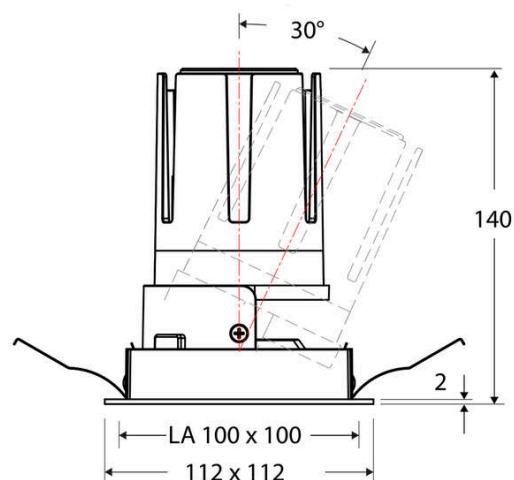

Technische Spezifikation (ETIM Klassenschlüssel: EC001744)

Schutzart (IP)	IP20	Austausch-/Entnahmemöglichkeit (Lichtquelle)	Austausch durch eine Fachkraft (am Einsatzort)
Eingangsspannung [V]	220 - 240	Leuchtmittel	LED austauschbar
Spannungsart	AC	Farbwiedergabeindex CRI (Bereich)	90-100
Eingangsspannung 2 [V]	180 - 250	Blendbegrenzung (UGR)	19
Spannungsart 2	DC	Bildschirmarbeitsplatztauglich nach EN 12464-1	ja
Frequenz	50/60 Hz	Farbkonsistenz (McAdam-Ellipse)	SDCM2
Schutzklasse	II	Lichtausbeute [lm/W] (max.)	123
Nennstrom [mA] – (min./max.)	500 - 500	Konstant-Lichtstrom-Regelung	nein
Form	quadratisch	Lichtaustritt	direkt
Montagerichtung	vertikal	Lichtstärke [cd] (Berechnung)	41021
Befestigungsart	Blattfeder	Lichtverteiler	Reflektor
Befestigungsmöglichkeit	integriert	Lichtverteilung	symmetrisch
Anzahl der Befestigungspunkte	2	Lichtfarbe	weiß
Länge [mm]	112	Reflektor	hochglänzend
Breite [mm]	112	Reflektorfarbe	schwarz
Höhe/Tiefe [mm]	140	Ausstrahlungswinkel einstellbar	nein
Einbauhöhe/-tiefe [mm] – (min./max.)	143 - 143	Ausstrahlungswinkel	15
Max. Systemleistung [W]	18	Ausstrahlungswinkel (Bereich)	engstrahlend 11-20°
Systemleistung einstellbar	nein	Fassung	ohne
Systemleistung – Stufen [W]	18	Werkstoff des Gehäuses	Aluminium
Lichtstrom einstellbar	nein	Gehäusefarbe	weiß
Bemessungslichtstrom [lm]	2205	RAL-Nummer (ähnlich)	9003
Lichtstrom (min./max.)	2205 - 2205	Oberflächenschutz	pulverbeschichtet
Lichtstrom [lm] – werkseitig	2205	Oberfläche gebürstet	nein
Lichtstrom – Stufen (lm)	2205	Verstellbarkeit	schwenkbar
Farbtemperatur einstellbar	nein	Schwenkbereich horizontal (Schwenkwinkel)	30
Farbtemperatur (min./max.)	4000 - 4000	Werkstoff der Abdeckung	Kunststoff strukturiert
Farbtemperatur [K] – werkseitig	4000	Ballwurfsicher	nein
Farbtemperatur – Stufen [K]	4000	Mit Betriebsgerät	ja
Mit Leuchtmittel	ja		