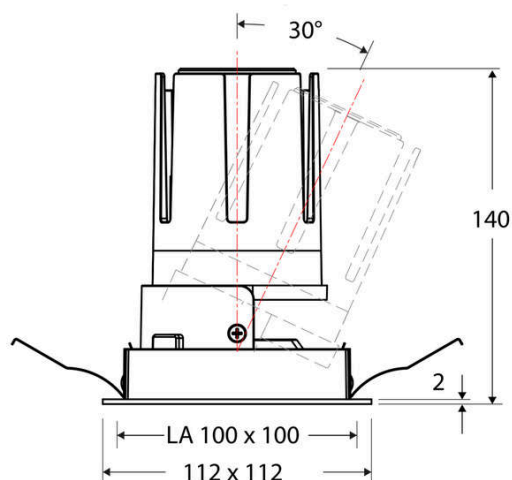

Technische Spezifikation (ETIM Klassenschlüssel: EC001744)

Schutzart (IP)	IP20	Austausch-/Entnahmemöglichkeit (Lichtquelle)	Austausch durch eine Fachkraft (am Einsatzort)
Eingangsspannung [V]	220 - 240	Leuchtmittel	LED austauschbar
Spannungsart	AC	Farbwiedergabeindex CRI (Bereich)	90-100
Eingangsspannung 2 [V]	180 - 250	Blendbegrenzung (UGR)	19
Spannungsart 2	DC	Bildschirmarbeitsplatztauglich nach EN 12464-1	ja
Frequenz	50/60 Hz	Farbkonsistenz (McAdam-Ellipse)	SDCM2
Schutzklasse	II	Lichtausbeute [lm/W] (max.)	117
Nennstrom [mA] – (min./max.)	500 - 500	Konstant-Lichtstrom-Regelung	nein
Form	quadratisch	Lichtaustritt	direkt
Montagerichtung	vertikal	Lichtstärke [cd] (Berechnung)	2958
Befestigungsart	Blattfeder	Lichtverteiler	Reflektor
Befestigungsmöglichkeit	integriert	Lichtverteilung	symmetrisch
Anzahl der Befestigungspunkte	2	Lichtfarbe	weiß
Länge [mm]	112	Reflektor	hochglänzend
Breite [mm]	112	Reflektorfarbe	schwarz
Höhe/Tiefe [mm]	140	Ausstrahlungswinkel einstellbar	nein
Einbauhöhe/-tiefe [mm] – (min./max.)	143 - 143	Ausstrahlungswinkel	55
Max. Systemleistung [W]	18	Ausstrahlungswinkel (Bereich)	breitstrahlend 41-80°
Systemleistung einstellbar	nein	Fassung	ohne
Systemleistung – Stufen [W]	18	Werkstoff des Gehäuses	Aluminium
Lichtstrom einstellbar	nein	Gehäusefarbe	weiß
Bemessungslichtstrom [lm]	2100	RAL-Nummer (ähnlich)	9003
Lichtstrom (min./max.)	2100 - 2100	Oberflächenschutz	pulverbeschichtet
Lichtstrom [lm] – werkseitig	2100	Oberfläche gebürstet	nein
Lichtstrom – Stufen (lm)	2100	Verstellbarkeit	schwenkbar
Farbtemperatur einstellbar	nein	Schwenkbereich horizontal (Schwenkwinkel)	30
Farbtemperatur (min./max.)	3000 - 3000	Werkstoff der Abdeckung	Kunststoff strukturiert
Farbtemperatur [K] – werkseitig	3000	Ballwurfsicher	nein
Farbtemperatur – Stufen [K]	3000	Mit Betriebsgerät	ja
Mit Leuchtmittel	ja		