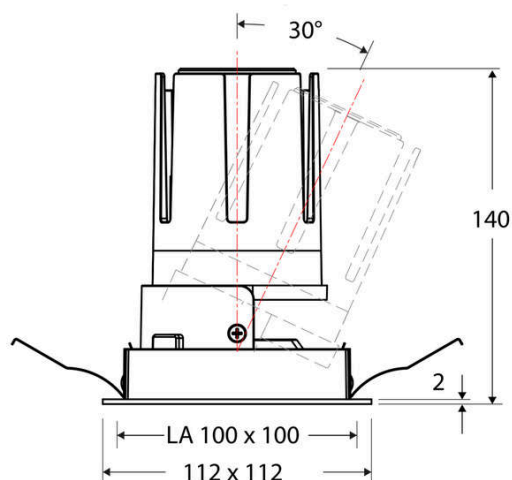

Technische Spezifikation (ETIM Klassenschlüssel: EC001744)

Schutzart (IP)	IP20	Austausch-/Entnahmemöglichkeit (Lichtquelle)	Austausch durch eine Fachkraft (am Einsatzort)
Eingangsspannung [V]	220 - 240	Leuchtmittel	LED austauschbar
Spannungsart	AC	Farbwiedergabeindex CRI (Bereich)	90-100
Eingangsspannung 2 [V]	180 - 250	Blendbegrenzung (UGR)	19
Spannungsart 2	DC	Bildschirmarbeitsplatztauglich nach EN 12464-1	ja
Frequenz	50/60 Hz	Farbkonsistenz (McAdam-Ellipse)	SDCM2
Schutzklasse	II	Lichtausbeute [lm/W] (max.)	117
Nennstrom [mA] – (min./max.)	500 - 500	Konstant-Lichtstrom-Regelung	nein
Form	quadratisch	Lichtaustritt	direkt
Montagerichtung	vertikal	Lichtstärke [cd] (Berechnung)	6135
Befestigungsart	Blattfeder	Lichtverteiler	Reflektor
Befestigungsmöglichkeit	integriert	Lichtverteilung	symmetrisch
Anzahl der Befestigungspunkte	2	Lichtfarbe	weiß
Länge [mm]	112	Reflektor	hochglänzend
Breite [mm]	112	Reflektorfarbe	schwarz
Höhe/Tiefe [mm]	140	Ausstrahlungswinkel einstellbar	nein
Einbauhöhe/-tiefe [mm] – (min./max.)	143 - 143	Ausstrahlungswinkel	38
Max. Systemleistung [W]	18	Ausstrahlungswinkel (Bereich)	mediumstrahlend 21-40°
Systemleistung einstellbar	nein	Fassung	ohne
Systemleistung – Stufen [W]	18	Werkstoff des Gehäuses	Aluminium
Lichtstrom einstellbar	nein	Gehäusefarbe	weiß
Bemessungslichtstrom [lm]	2100	RAL-Nummer (ähnlich)	9003
Lichtstrom (min./max.)	2100 - 2100	Oberflächenschutz	pulverbeschichtet
Lichtstrom [lm] – werkseitig	2100	Oberfläche gebürstet	nein
Lichtstrom – Stufen (lm)	2100	Verstellbarkeit	schwenkbar
Farbtemperatur einstellbar	nein	Schwenkbereich horizontal (Schwenkwinkel)	30
Farbtemperatur (min./max.)	3000 - 3000	Werkstoff der Abdeckung	Kunststoff strukturiert
Farbtemperatur [K] – werkseitig	3000	Ballwurfsicher	nein
Farbtemperatur – Stufen [K]	3000	Mit Betriebsgerät	ja
Mit Leuchtmittel	ja		