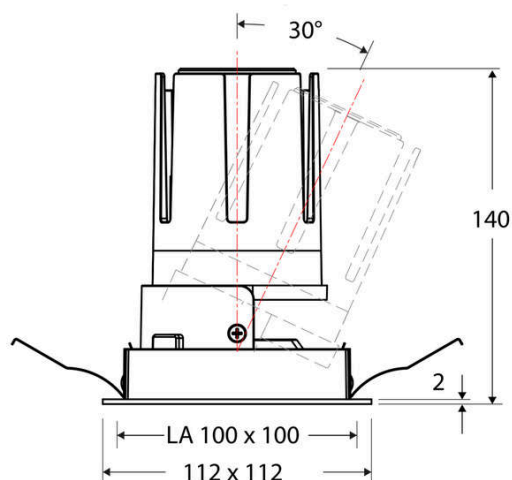

### Artikelbeschreibung

LED Deckeneinbauleuchte ■ quadratisch ■ schwenkbar ■ weiß ■ IP20 ■ 220-240 V/AC + 180-250 V/DC ■ 18 W ■ 3000 K ■ 2100 lm ■ Inkl. LED-Netzgerät ■ DALI

Mit der COB-LED Deckeneinbauleuchte lassen sich vielfältige Anwendungen im Innenbereich, wie z. B. Effektbeleuchtung, Raumbelichtung, Akzentuierte Beleuchtung und vieles mehr realisieren. Zusätzliche Kosten für Leuchtmittel entfallen bei dieser Leuchte, da die Leistung von einem fest verbauten LED-Chip geliefert wird. Da im Lieferumfang das Netzgerät bereits enthalten ist, fallen auch hierfür keine zusätzlichen Kosten an. Die Leuchte ist mit diesem Reflektor um 30° schwenkbar. Gehäusefarbe ähnlich RAL9003. Weitere Merkmale: Farbwiedergabeindex CRI92, Bemessungslebensdauer L90B10 bei 50000h.