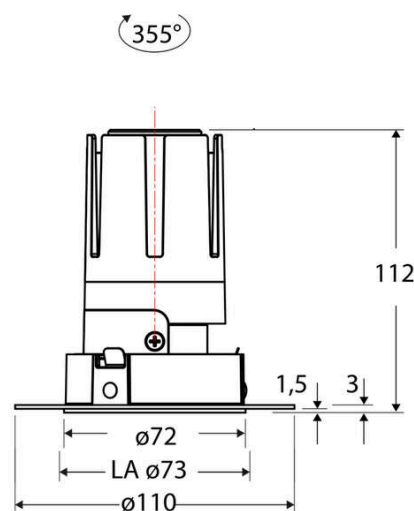

Technische Spezifikation (ETIM Klassenschlüssel: EC001744)

Schutzart (IP)	IP20	Farbtemperatur [K] – werkseitig	4000
Eingangsspannung [V]	220 - 240	Farbtemperatur – Stufen [K]	4000
Spannungsart	AC	Mit Leuchtmittel	ja
Eingangsspannung 2 [V]	180 - 250	Austausch-/Entnahmemöglichkeit (Lichtquelle)	Austausch durch eine Fachkraft (am Einsatzort)
Spannungsart 2	DC	Leuchtmittel	LED austauschbar
Frequenz	50/60 Hz	Farbwiedergabeindex CRI (Bereich)	90-100
Schutzklasse	II	Blendbegrenzung (UGR)	19
Nennstrom [mA] – (min./max.)	350 - 350	Bildschirmarbeitsplatztauglich nach EN 12464-1	ja
Form	rund	Farbkonsistenz (McAdam-Ellipse)	SDCM2
Montageart	Unterputz	Lichtausbeute [lm/W] (max.)	123
Montagerichtung	vertikal	Konstant-Lichtstrom-Regelung	nein
Befestigungsart	Befestigung mit Schraube	Lichtaustritt	direkt
Befestigungsmöglichkeit	integriert	Lichtstärke [cd] (Berechnung)	2244
Anzahl der Befestigungslöcher	8	Lichtverteiler	Reflektor
Anzahl der Befestigungspunkte	8	Lichtverteilung	symmetrisch
Außendurchmesser [mm]	72	Lichtfarbe	weiß
Höhe/Tiefe [mm]	112	Reflektor	hochglänzend
Einbaudurchmesser [mm] – (min./max.)	73 - 73	Reflektorfarbe	schwarz
Einbauhöhe/-tiefe [mm] – (min./max.)	115 - 115	Ausstrahlungswinkel einstellbar	nein
Max. Systemleistung [W]	13	Ausstrahlungswinkel	55
Systemleistung einstellbar	nein	Ausstrahlungswinkel (Bereich)	breitstrahlend 41-80°
Systemleistung – Stufen [W]	13	Fassung	ohne
Lichtstrom einstellbar	nein	Werkstoff des Gehäuses	Aluminium
Bemessungslichtstrom [lm]	1593	Gehäusefarbe	weiß
Lichtstrom (min./max.)	1593 - 1593	RAL-Nummer (ähnlich)	9003
Lichtstrom [lm] – werkseitig	1593	Oberflächenschutz	pulverbeschichtet
Lichtstrom – Stufen (lm)	1593	Oberfläche gebürstet	nein
Farbtemperatur einstellbar	nein	Verstellbarkeit	drehbar
Farbtemperatur (min./max.)	4000 - 4000	Schwenkbereich vertikal (Drehwinkel)	355,0