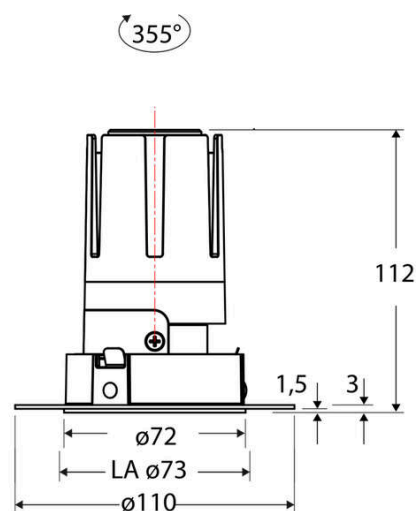

### Technische Spezifikation (ETIM Klassenschlüssel: EC001744)

Schutzart (IP)	IP20	Farbtemperatur [K] – werkseitig	4000
Eingangsspannung [V]	220 - 240	Farbtemperatur – Stufen [K]	4000
Spannungsart	AC	Mit Leuchtmittel	ja
Eingangsspannung 2 [V]	180 - 250	Austausch-/Entnahmemöglichkeit (Lichtquelle)	Austausch durch eine Fachkraft (am Einsatzort)
Spannungsart 2	DC	Leuchtmittel	LED austauschbar
Frequenz	50/60 Hz	Farbwiedergabeindex CRI (Bereich)	90-100
Schutzklasse	II	Blendbegrenzung (UGR)	19
Nennstrom [mA] – (min./max.)	350 - 350	Bildschirmarbeitsplatztauglich nach EN 12464-1	ja
Form	rund	Farbkonsistenz (McAdam-Ellipse)	SDCM2
Montageart	Unterputz	Lichtausbeute [lm/W] (max.)	123
Montagerichtung	vertikal	Konstant-Lichtstrom-Regelung	nein
Befestigungsart	Befestigung mit Schraube	Lichtaustritt	direkt
Befestigungsmöglichkeit	integriert	Lichtstärke [cd] (Berechnung)	4654
Anzahl der Befestigungslöcher	8	Lichtverteiler	Reflektor
Anzahl der Befestigungspunkte	8	Lichtverteilung	symmetrisch
Außendurchmesser [mm]	72	Lichtfarbe	weiß
Höhe/Tiefe [mm]	112	Reflektor	hochglänzend
Einbaudurchmesser [mm] – (min./max.)	73 - 73	Reflektorfarbe	schwarz
Einbauhöhe/-tiefe [mm] – (min./max.)	115 - 115	Ausstrahlungswinkel einstellbar	nein
Max. Systemleistung [W]	13	Ausstrahlungswinkel	38
Systemleistung einstellbar	nein	Ausstrahlungswinkel (Bereich)	mediumstrahlend 21-40°
Systemleistung – Stufen [W]	13	Fassung	ohne
Lichtstrom einstellbar	nein	Werkstoff des Gehäuses	Aluminium
Bemessungslichtstrom [lm]	1593	Gehäusefarbe	weiß
Lichtstrom (min./max.)	1593 - 1593	RAL-Nummer (ähnlich)	9003
Lichtstrom [lm] – werkseitig	1593	Oberflächenschutz	pulverbeschichtet
Lichtstrom – Stufen (lm)	1593	Oberfläche gebürstet	nein
Farbtemperatur einstellbar	nein	Verstellbarkeit	drehbar
Farbtemperatur (min./max.)	4000 - 4000	Schwenkbereich vertikal (Drehwinkel)	355,0