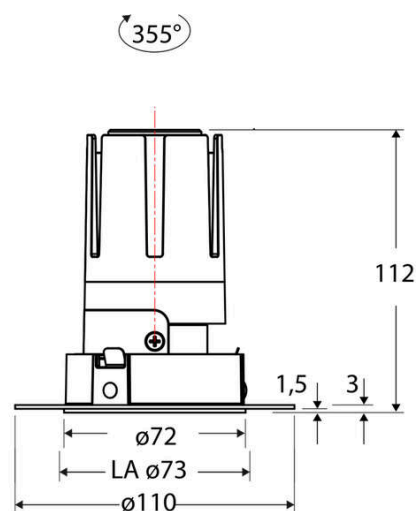

Technische Spezifikation (ETIM Klassenschlüssel: EC001744)

Schutzart (IP)	IP20	Farbtemperatur [K] – werkseitig	3000
Eingangsspannung [V]	220 - 240	Farbtemperatur – Stufen [K]	3000
Spannungsart	AC	Mit Leuchtmittel	ja
Eingangsspannung 2 [V]	180 - 250	Austausch-/Entnahmemöglichkeit (Lichtquelle)	Austausch durch eine Fachkraft (am Einsatzort)
Spannungsart 2	DC	Leuchtmittel	LED austauschbar
Frequenz	50/60 Hz	Farbwiedergabeindex CRI (Bereich)	90-100
Schutzklasse	II	Blendbegrenzung (UGR)	19
Nennstrom [mA] – (min./max.)	350 - 350	Bildschirmarbeitsplatztauglich nach EN 12464-1	ja
Form	rund	Farbkonsistenz (McAdam-Ellipse)	SDCM2
Montageart	Unterputz	Lichtausbeute [lm/W] (max.)	117
Montagerichtung	vertikal	Konstant-Lichtstrom-Regelung	nein
Befestigungsart	Befestigung mit Schraube	Lichtaustritt	direkt
Befestigungsmöglichkeit	integriert	Lichtstärke [cd] (Berechnung)	4432
Anzahl der Befestigungslöcher	8	Lichtverteiler	Reflektor
Anzahl der Befestigungspunkte	8	Lichtverteilung	symmetrisch
Außendurchmesser [mm]	72	Lichtfarbe	weiß
Höhe/Tiefe [mm]	112	Reflektor	hochglänzend
Einbaudurchmesser [mm] – (min./max.)	73 - 73	Reflektorfarbe	schwarz
Einbauhöhe/-tiefe [mm] – (min./max.)	115 - 115	Ausstrahlungswinkel einstellbar	nein
Max. Systemleistung [W]	13	Ausstrahlungswinkel	38
Systemleistung einstellbar	nein	Ausstrahlungswinkel (Bereich)	mediumstrahlend 21-40°
Systemleistung – Stufen [W]	13	Fassung	ohne
Lichtstrom einstellbar	nein	Werkstoff des Gehäuses	Aluminium
Bemessungslichtstrom [lm]	1517	Gehäusefarbe	weiß
Lichtstrom (min./max.)	1517 - 1517	RAL-Nummer (ähnlich)	9003
Lichtstrom [lm] – werkseitig	1517	Oberflächenschutz	pulverbeschichtet
Lichtstrom – Stufen (lm)	1517	Oberfläche gebürstet	nein
Farbtemperatur einstellbar	nein	Verstellbarkeit	drehbar
Farbtemperatur (min./max.)	3000 - 3000	Schwenkbereich vertikal (Drehwinkel)	355,0