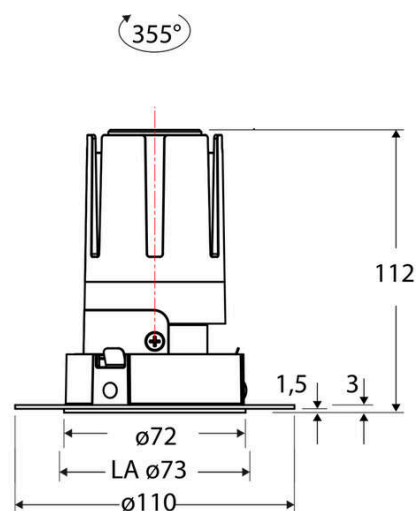

### Technische Spezifikation (ETIM Klassenschlüssel: EC001744)

Schutzart (IP)	IP20	Farbtemperatur [K] – werkseitig	2700
Eingangsspannung [V]	220 - 240	Farbtemperatur – Stufen [K]	2700
Spannungsart	AC	Mit Leuchtmittel	ja
Eingangsspannung 2 [V]	180 - 250	Austausch-/Entnahmemöglichkeit (Lichtquelle)	Austausch durch eine Fachkraft (am Einsatzort)
Spannungsart 2	DC	Leuchtmittel	LED austauschbar
Frequenz	50/60 Hz	Farbwiedergabeindex CRI (Bereich)	90-100
Schutzklasse	II	Blendbegrenzung (UGR)	19
Nennstrom [mA] – (min./max.)	350 - 350	Bildschirmarbeitsplatztauglich nach EN 12464-1	ja
Form	rund	Farbkonsistenz (McAdam-Ellipse)	SDCM2
Montageart	Unterputz	Lichtausbeute [lm/W] (max.)	114
Montagerichtung	vertikal	Konstant-Lichtstrom-Regelung	nein
Befestigungsart	Befestigung mit Schraube	Lichtaustritt	direkt
Befestigungsmöglichkeit	integriert	Lichtstärke [cd] (Berechnung)	2093
Anzahl der Befestigungslöcher	8	Lichtverteiler	Reflektor
Anzahl der Befestigungspunkte	8	Lichtverteilung	symmetrisch
Außendurchmesser [mm]	72	Lichtfarbe	weiß
Höhe/Tiefe [mm]	112	Reflektor	hochglänzend
Einbaudurchmesser [mm] – (min./max.)	73 - 73	Reflektorfarbe	schwarz
Einbauhöhe/-tiefe [mm] – (min./max.)	115 - 115	Ausstrahlungswinkel einstellbar	nein
Max. Systemleistung [W]	13	Ausstrahlungswinkel	55
Systemleistung einstellbar	nein	Ausstrahlungswinkel (Bereich)	breitstrahlend 41-80°
Systemleistung – Stufen [W]	13	Fassung	ohne
Lichtstrom einstellbar	nein	Werkstoff des Gehäuses	Aluminium
Bemessungslichtstrom [lm]	1486	Gehäusefarbe	weiß
Lichtstrom (min./max.)	1486 - 1486	RAL-Nummer (ähnlich)	9003
Lichtstrom [lm] – werkseitig	1486	Oberflächenschutz	pulverbeschichtet
Lichtstrom – Stufen (lm)	1486	Oberfläche gebürstet	nein
Farbtemperatur einstellbar	nein	Verstellbarkeit	drehbar
Farbtemperatur (min./max.)	2700 - 2700	Schwenkbereich vertikal (Drehwinkel)	355,0