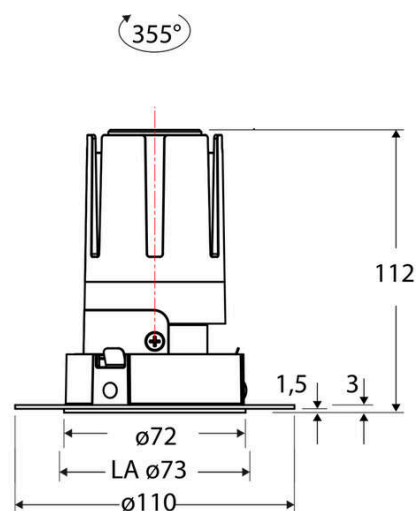

Technische Spezifikation (ETIM Klassenschlüssel: EC001744)

Schutzart (IP)	IP20	Farbtemperatur [K] – werkseitig	2700
Eingangsspannung [V]	220 - 240	Farbtemperatur – Stufen [K]	2700
Spannungsart	AC	Mit Leuchtmittel	ja
Eingangsspannung 2 [V]	180 - 250	Austausch-/Entnahmemöglichkeit (Lichtquelle)	Austausch durch eine Fachkraft (am Einsatzort)
Spannungsart 2	DC	Leuchtmittel	LED austauschbar
Frequenz	50/60 Hz	Farbwiedergabeindex CRI (Bereich)	90-100
Schutzklasse	II	Blendbegrenzung (UGR)	19
Nennstrom [mA] – (min./max.)	350 - 350	Bildschirmarbeitsplatztauglich nach EN 12464-1	ja
Form	rund	Farbkonsistenz (McAdam-Ellipse)	SDCM2
Montageart	Unterputz	Lichtausbeute [lm/W] (max.)	114
Montagerichtung	vertikal	Konstant-Lichtstrom-Regelung	nein
Befestigungsart	Befestigung mit Schraube	Lichtaustritt	direkt
Befestigungsmöglichkeit	integriert	Lichtstärke [cd] (Berechnung)	4341
Anzahl der Befestigungslöcher	8	Lichtverteiler	Reflektor
Anzahl der Befestigungspunkte	8	Lichtverteilung	symmetrisch
Außendurchmesser [mm]	72	Lichtfarbe	weiß
Höhe/Tiefe [mm]	112	Reflektor	hochglänzend
Einbaudurchmesser [mm] – (min./max.)	73 - 73	Reflektorfarbe	schwarz
Einbauhöhe/-tiefe [mm] – (min./max.)	115 - 115	Ausstrahlungswinkel einstellbar	nein
Max. Systemleistung [W]	13	Ausstrahlungswinkel	38
Systemleistung einstellbar	nein	Ausstrahlungswinkel (Bereich)	mediumstrahlend 21-40°
Systemleistung – Stufen [W]	13	Fassung	ohne
Lichtstrom einstellbar	nein	Werkstoff des Gehäuses	Aluminium
Bemessungslichtstrom [lm]	1486	Gehäusefarbe	weiß
Lichtstrom (min./max.)	1486 - 1486	RAL-Nummer (ähnlich)	9003
Lichtstrom [lm] – werkseitig	1486	Oberflächenschutz	pulverbeschichtet
Lichtstrom – Stufen (lm)	1486	Oberfläche gebürstet	nein
Farbtemperatur einstellbar	nein	Verstellbarkeit	drehbar
Farbtemperatur (min./max.)	2700 - 2700	Schwenkbereich vertikal (Drehwinkel)	355,0