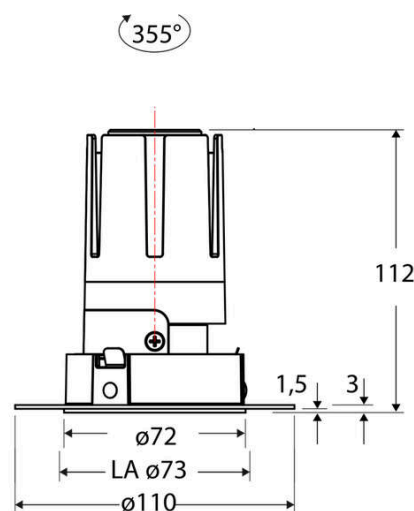

Technische Spezifikation (ETIM Klassenschlüssel: EC001744)

Schutzart (IP)	IP20	Farbtemperatur [K] – werkseitig	2700
Eingangsspannung [V]	220 - 240	Farbtemperatur – Stufen [K]	2700
Spannungsart	AC	Mit Leuchtmittel	ja
Eingangsspannung 2 [V]	180 - 250	Austausch-/Entnahmemöglichkeit (Lichtquelle)	Austausch durch eine Fachkraft (am Einsatzort)
Spannungsart 2	DC	Leuchtmittel	LED austauschbar
Frequenz	50/60 Hz	Farbwiedergabeindex CRI (Bereich)	90-100
Schutzklasse	II	Blendbegrenzung (UGR)	19
Nennstrom [mA] – (min./max.)	350 - 350	Bildschirmarbeitsplatztauglich nach EN 12464-1	ja
Form	rund	Farbkonsistenz (McAdam-Ellipse)	SDCM2
Montageart	Unterputz	Lichtausbeute [lm/W] (max.)	114
Montagerichtung	vertikal	Konstant-Lichtstrom-Regelung	nein
Befestigungsart	Befestigung mit Schraube	Lichtaustritt	direkt
Befestigungsmöglichkeit	integriert	Lichtstärke [cd] (Berechnung)	10823
Anzahl der Befestigungslöcher	8	Lichtverteiler	Reflektor
Anzahl der Befestigungspunkte	8	Lichtverteilung	symmetrisch
Außendurchmesser [mm]	72	Lichtfarbe	weiß
Höhe/Tiefe [mm]	112	Reflektor	hochglänzend
Einbaudurchmesser [mm] – (min./max.)	73 - 73	Reflektorfarbe	schwarz
Einbauhöhe/-tiefe [mm] – (min./max.)	115 - 115	Ausstrahlungswinkel einstellbar	nein
Max. Systemleistung [W]	13	Ausstrahlungswinkel	24
Systemleistung einstellbar	nein	Ausstrahlungswinkel (Bereich)	mediumstrahlend 21-40°
Systemleistung – Stufen [W]	13	Fassung	ohne
Lichtstrom einstellbar	nein	Werkstoff des Gehäuses	Aluminium
Bemessungslichtstrom [lm]	1486	Gehäusefarbe	weiß
Lichtstrom (min./max.)	1486 - 1486	RAL-Nummer (ähnlich)	9003
Lichtstrom [lm] – werkseitig	1486	Oberflächenschutz	pulverbeschichtet
Lichtstrom – Stufen (lm)	1486	Oberfläche gebürstet	nein
Farbtemperatur einstellbar	nein	Verstellbarkeit	drehbar
Farbtemperatur (min./max.)	2700 - 2700	Schwenkbereich vertikal (Drehwinkel)	355,0