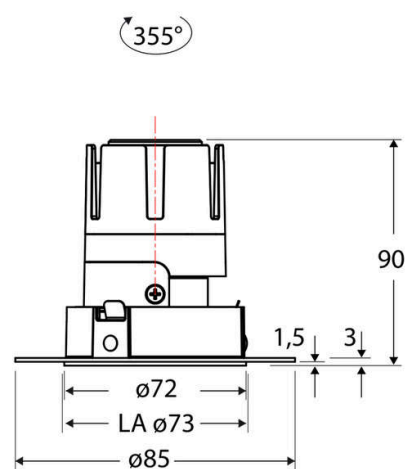

Technische Spezifikation (ETIM Klassenschlüssel: EC001744)

Schutzart (IP)	IP20	Farbtemperatur [K] – werkseitig	4000
Eingangsspannung [V]	220 - 240	Farbtemperatur – Stufen [K]	4000
Spannungsart	AC	Mit Leuchtmittel	ja
Eingangsspannung 2 [V]	180 - 250	Austausch-/Entnahmemöglichkeit (Lichtquelle)	Austausch durch eine Fachkraft (am Einsatzort)
Spannungsart 2	DC	Leuchtmittel	LED austauschbar
Frequenz	50/60 Hz	Farbwiedergabeindex CRI (Bereich)	90-100
Schutzklasse	II	Blendbegrenzung (UGR)	19
Nennstrom [mA] – (min./max.)	180 - 180	Bildschirmarbeitsplatztauglich nach EN 12464-1	ja
Form	rund	Farbkonsistenz (McAdam-Ellipse)	SDCM2
Montageart	Unterputz	Lichtausbeute [lm/W] (max.)	123
Montagerichtung	vertikal	Konstant-Lichtstrom-Regelung	nein
Befestigungsart	Befestigung mit Schraube	Lichtaustritt	direkt
Befestigungsmöglichkeit	integriert	Lichtstärke [cd] (Berechnung)	1035
Anzahl der Befestigungslöcher	8	Lichtverteiler	Reflektor
Anzahl der Befestigungspunkte	8	Lichtverteilung	symmetrisch
Außendurchmesser [mm]	72	Lichtfarbe	weiß
Höhe/Tiefe [mm]	90	Reflektor	hochglänzend
Einbaudurchmesser [mm] – (min./max.)	73 - 73	Reflektorfarbe	schwarz
Einbauhöhe/-tiefe [mm] – (min./max.)	92 - 92	Ausstrahlungswinkel einstellbar	nein
Max. Systemleistung [W]	6	Ausstrahlungswinkel	55
Systemleistung einstellbar	nein	Ausstrahlungswinkel (Bereich)	breitstrahlend 41-80°
Systemleistung – Stufen [W]	6	Fassung	ohne
Lichtstrom einstellbar	nein	Werkstoff des Gehäuses	Aluminium
Bemessungslichtstrom [lm]	735	Gehäusefarbe	weiß
Lichtstrom (min./max.)	735 - 735	RAL-Nummer (ähnlich)	9003
Lichtstrom [lm] – werkseitig	735	Oberflächenschutz	pulverbeschichtet
Lichtstrom – Stufen (lm)	735	Oberfläche gebürstet	nein
Farbtemperatur einstellbar	nein	Verstellbarkeit	drehbar
Farbtemperatur (min./max.)	4000 - 4000	Schwenkbereich vertikal (Drehwinkel)	355,0