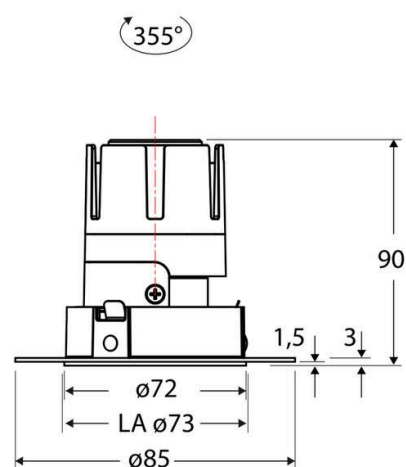

Technische Spezifikation (ETIM Klassenschlüssel: EC001744)

Schutzart (IP)	IP20	Farbtemperatur [K] – werkseitig	4000
Eingangsspannung [V]	220 - 240	Farbtemperatur – Stufen [K]	4000
Spannungsart	AC	Mit Leuchtmittel	ja
Eingangsspannung 2 [V]	180 - 250	Austausch-/Entnahmemöglichkeit (Lichtquelle)	Austausch durch eine Fachkraft (am Einsatzort)
Spannungsart 2	DC	Leuchtmittel	LED austauschbar
Frequenz	50/60 Hz	Farbwiedergabeindex CRI (Bereich)	90-100
Schutzklasse	II	Blendbegrenzung (UGR)	19
Nennstrom [mA] – (min./max.)	180 - 180	Bildschirmarbeitsplatztauglich nach EN 12464-1	ja
Form	rund	Farbkonsistenz (McAdam-Ellipse)	SDCM2
Montageart	Unterputz	Lichtausbeute [lm/W] (max.)	123
Montagerichtung	vertikal	Konstant-Lichtstrom-Regelung	nein
Befestigungsart	Befestigung mit Schraube	Lichtaustritt	direkt
Befestigungsmöglichkeit	integriert	Lichtstärke [cd] (Berechnung)	2147
Anzahl der Befestigungslöcher	8	Lichtverteiler	Reflektor
Anzahl der Befestigungspunkte	8	Lichtverteilung	symmetrisch
Außendurchmesser [mm]	72	Lichtfarbe	weiß
Höhe/Tiefe [mm]	90	Reflektor	hochglänzend
Einbaudurchmesser [mm] – (min./max.)	73 - 73	Reflektorfarbe	schwarz
Einbauhöhe/-tiefe [mm] – (min./max.)	92 - 92	Ausstrahlungswinkel einstellbar	nein
Max. Systemleistung [W]	6	Ausstrahlungswinkel	38
Systemleistung einstellbar	nein	Ausstrahlungswinkel (Bereich)	mediumstrahlend 21-40°
Systemleistung – Stufen [W]	6	Fassung	ohne
Lichtstrom einstellbar	nein	Werkstoff des Gehäuses	Aluminium
Bemessungslichtstrom [lm]	735	Gehäusefarbe	weiß
Lichtstrom (min./max.)	735 - 735	RAL-Nummer (ähnlich)	9003
Lichtstrom [lm] – werkseitig	735	Oberflächenschutz	pulverbeschichtet
Lichtstrom – Stufen (lm)	735	Oberfläche gebürstet	nein
Farbtemperatur einstellbar	nein	Verstellbarkeit	drehbar
Farbtemperatur (min./max.)	4000 - 4000	Schwenkbereich vertikal (Drehwinkel)	355,0