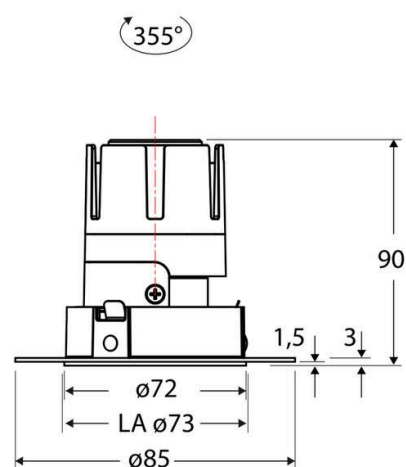

Technische Spezifikation (ETIM Klassenschlüssel: EC001744)

Schutzart (IP)	IP20	Farbtemperatur [K] – werkseitig	4000
Eingangsspannung [V]	220 - 240	Farbtemperatur – Stufen [K]	4000
Spannungsart	AC	Mit Leuchtmittel	ja
Eingangsspannung 2 [V]	180 - 250	Austausch-/Entnahmemöglichkeit (Lichtquelle)	Austausch durch eine Fachkraft (am Einsatzort)
Spannungsart 2	DC	Leuchtmittel	LED austauschbar
Frequenz	50/60 Hz	Farbwiedergabeindex CRI (Bereich)	90-100
Schutzklasse	II	Blendbegrenzung (UGR)	19
Nennstrom [mA] – (min./max.)	180 - 180	Bildschirmarbeitsplatztauglich nach EN 12464-1	ja
Form	rund	Farbkonsistenz (McAdam-Ellipse)	SDCM2
Montageart	Unterputz	Lichtausbeute [lm/W] (max.)	123
Montagerichtung	vertikal	Konstant-Lichtstrom-Regelung	nein
Befestigungsart	Befestigung mit Schraube	Lichtaustritt	direkt
Befestigungsmöglichkeit	integriert	Lichtstärke [cd] (Berechnung)	5353
Anzahl der Befestigungslöcher	8	Lichtverteiler	Reflektor
Anzahl der Befestigungspunkte	8	Lichtverteilung	symmetrisch
Außendurchmesser [mm]	72	Lichtfarbe	weiß
Höhe/Tiefe [mm]	90	Reflektor	hochglänzend
Einbaudurchmesser [mm] – (min./max.)	73 - 73	Reflektorfarbe	schwarz
Einbauhöhe/-tiefe [mm] – (min./max.)	92 - 92	Ausstrahlungswinkel einstellbar	nein
Max. Systemleistung [W]	6	Ausstrahlungswinkel	24
Systemleistung einstellbar	nein	Ausstrahlungswinkel (Bereich)	mediumstrahlend 21-40°
Systemleistung – Stufen [W]	6	Fassung	ohne
Lichtstrom einstellbar	nein	Werkstoff des Gehäuses	Aluminium
Bemessungslichtstrom [lm]	735	Gehäusefarbe	weiß
Lichtstrom (min./max.)	735 - 735	RAL-Nummer (ähnlich)	9003
Lichtstrom [lm] – werkseitig	735	Oberflächenschutz	pulverbeschichtet
Lichtstrom – Stufen (lm)	735	Oberfläche gebürstet	nein
Farbtemperatur einstellbar	nein	Verstellbarkeit	drehbar
Farbtemperatur (min./max.)	4000 - 4000	Schwenkbereich vertikal (Drehwinkel)	355,0