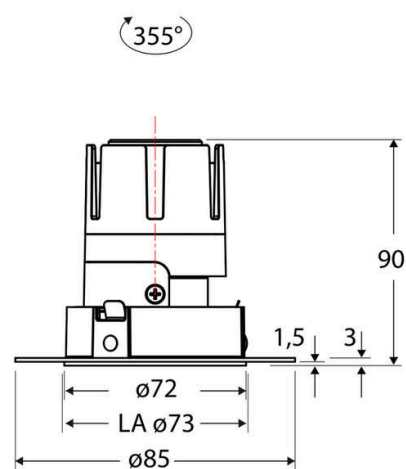

Technische Spezifikation (ETIM Klassenschlüssel: EC001744)

Schutzart (IP)	IP20	Farbtemperatur [K] – werkseitig	4000
Eingangsspannung [V]	220 - 240	Farbtemperatur – Stufen [K]	4000
Spannungsart	AC	Mit Leuchtmittel	ja
Eingangsspannung 2 [V]	180 - 250	Austausch-/Entnahmemöglichkeit (Lichtquelle)	Austausch durch eine Fachkraft (am Einsatzort)
Spannungsart 2	DC	Leuchtmittel	LED austauschbar
Frequenz	50/60 Hz	Farbwiedergabeindex CRI (Bereich)	90-100
Schutzklasse	II	Blendbegrenzung (UGR)	19
Nennstrom [mA] – (min./max.)	180 - 180	Bildschirmarbeitsplatztauglich nach EN 12464-1	ja
Form	rund	Farbkonsistenz (McAdam-Ellipse)	SDCM2
Montageart	Unterputz	Lichtausbeute [lm/W] (max.)	123
Montagerichtung	vertikal	Konstant-Lichtstrom-Regelung	nein
Befestigungsart	Befestigung mit Schraube	Lichtaustritt	direkt
Befestigungsmöglichkeit	integriert	Lichtstärke [cd] (Berechnung)	13674
Anzahl der Befestigungslöcher	8	Lichtverteiler	Reflektor
Anzahl der Befestigungspunkte	8	Lichtverteilung	symmetrisch
Außendurchmesser [mm]	72	Lichtfarbe	weiß
Höhe/Tiefe [mm]	90	Reflektor	hochglänzend
Einbaudurchmesser [mm] – (min./max.)	73 - 73	Reflektorfarbe	schwarz
Einbauhöhe/-tiefe [mm] – (min./max.)	92 - 92	Ausstrahlungswinkel einstellbar	nein
Max. Systemleistung [W]	6	Ausstrahlungswinkel	15
Systemleistung einstellbar	nein	Ausstrahlungswinkel (Bereich)	engstrahlend 11-20°
Systemleistung – Stufen [W]	6	Fassung	ohne
Lichtstrom einstellbar	nein	Werkstoff des Gehäuses	Aluminium
Bemessungslichtstrom [lm]	735	Gehäusefarbe	weiß
Lichtstrom (min./max.)	735 - 735	RAL-Nummer (ähnlich)	9003
Lichtstrom [lm] – werkseitig	735	Oberflächenschutz	pulverbeschichtet
Lichtstrom – Stufen (lm)	735	Oberfläche gebürstet	nein
Farbtemperatur einstellbar	nein	Verstellbarkeit	drehbar
Farbtemperatur (min./max.)	4000 - 4000	Schwenkbereich vertikal (Drehwinkel)	355,0