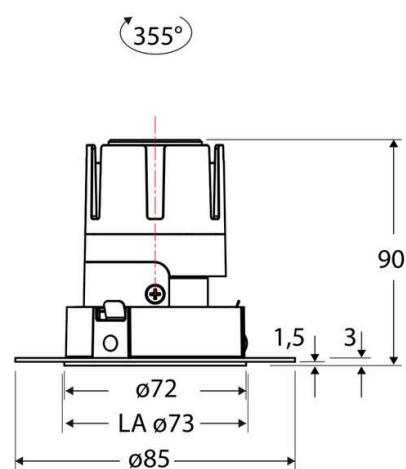

Technische Spezifikation (ETIM Klassenschlüssel: EC001744)

Schutzart (IP)	IP20	Farbtemperatur [K] – werkseitig	3000
Eingangsspannung [V]	220 - 240	Farbtemperatur – Stufen [K]	3000
Spannungsart	AC	Mit Leuchtmittel	ja
Eingangsspannung 2 [V]	180 - 250	Austausch-/Entnahmemöglichkeit (Lichtquelle)	Austausch durch eine Fachkraft (am Einsatzort)
Spannungsart 2	DC	Leuchtmittel	LED austauschbar
Frequenz	50/60 Hz	Farbwiedergabeindex CRI (Bereich)	90-100
Schutzklasse	II	Blendbegrenzung (UGR)	19
Nennstrom [mA] – (min./max.)	180 - 180	Bildschirmarbeitsplatztauglich nach EN 12464-1	ja
Form	rund	Farbkonsistenz (McAdam-Ellipse)	SDCM2
Montageart	Unterputz	Lichtausbeute [lm/W] (max.)	117
Montagerichtung	vertikal	Konstant-Lichtstrom-Regelung	nein
Befestigungsart	Befestigung mit Schraube	Lichtaustritt	direkt
Befestigungsmöglichkeit	integriert	Lichtstärke [cd] (Berechnung)	986
Anzahl der Befestigungslöcher	8	Lichtverteiler	Reflektor
Anzahl der Befestigungspunkte	8	Lichtverteilung	symmetrisch
Außendurchmesser [mm]	72	Lichtfarbe	weiß
Höhe/Tiefe [mm]	90	Reflektor	hochglänzend
Einbaudurchmesser [mm] – (min./max.)	73 - 73	Reflektorfarbe	schwarz
Einbauhöhe/-tiefe [mm] – (min./max.)	92 - 92	Ausstrahlungswinkel einstellbar	nein
Max. Systemleistung [W]	6	Ausstrahlungswinkel	55
Systemleistung einstellbar	nein	Ausstrahlungswinkel (Bereich)	breitstrahlend 41-80°
Systemleistung – Stufen [W]	6	Fassung	ohne
Lichtstrom einstellbar	nein	Werkstoff des Gehäuses	Aluminium
Bemessungslichtstrom [lm]	700	Gehäusefarbe	weiß
Lichtstrom (min./max.)	700 - 700	RAL-Nummer (ähnlich)	9003
Lichtstrom [lm] – werkseitig	700	Oberflächenschutz	pulverbeschichtet
Lichtstrom – Stufen (lm)	700	Oberfläche gebürstet	nein
Farbtemperatur einstellbar	nein	Verstellbarkeit	drehbar
Farbtemperatur (min./max.)	3000 - 3000	Schwenkbereich vertikal (Drehwinkel)	355,0