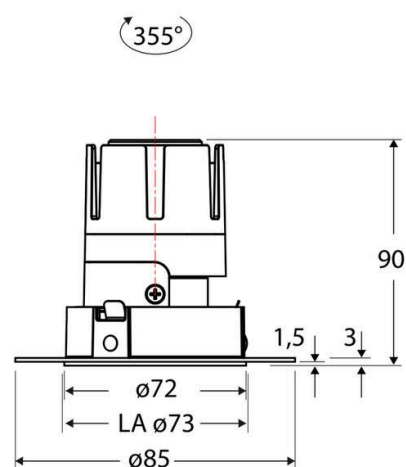

Technische Spezifikation (ETIM Klassenschlüssel: EC001744)

Schutzart (IP)	IP20	Farbtemperatur [K] – werkseitig	3000
Eingangsspannung [V]	220 - 240	Farbtemperatur – Stufen [K]	3000
Spannungsart	AC	Mit Leuchtmittel	ja
Eingangsspannung 2 [V]	180 - 250	Austausch-/Entnahmemöglichkeit (Lichtquelle)	Austausch durch eine Fachkraft (am Einsatzort)
Spannungsart 2	DC	Leuchtmittel	LED austauschbar
Frequenz	50/60 Hz	Farbwiedergabeindex CRI (Bereich)	90-100
Schutzklasse	II	Blendbegrenzung (UGR)	19
Nennstrom [mA] – (min./max.)	180 - 180	Bildschirmarbeitsplatztauglich nach EN 12464-1	ja
Form	rund	Farbkonsistenz (McAdam-Ellipse)	SDCM2
Montageart	Unterputz	Lichtausbeute [lm/W] (max.)	117
Montagerichtung	vertikal	Konstant-Lichtstrom-Regelung	nein
Befestigungsart	Befestigung mit Schraube	Lichtaustritt	direkt
Befestigungsmöglichkeit	integriert	Lichtstärke [cd] (Berechnung)	986
Anzahl der Befestigungslöcher	8	Lichtverteiler	Reflektor
Anzahl der Befestigungspunkte	8	Lichtverteilung	symmetrisch
Außendurchmesser [mm]	72	Lichtfarbe	weiß
Höhe/Tiefe [mm]	90	Reflektor	hochglänzend
Einbaudurchmesser [mm] – (min./max.)	73 - 73	Reflektorfarbe	schwarz
Einbauhöhe/-tiefe [mm] – (min./max.)	92 - 92	Ausstrahlungswinkel einstellbar	nein
Max. Systemleistung [W]	6	Ausstrahlungswinkel	55
Systemleistung einstellbar	nein	Ausstrahlungswinkel (Bereich)	breitstrahlend 41-80°
Systemleistung – Stufen [W]	6	Fassung	ohne
Lichtstrom einstellbar	nein	Werkstoff des Gehäuses	Aluminium
Bemessungslichtstrom [lm]	700	Gehäusefarbe	weiß
Lichtstrom (min./max.)	700 - 700	RAL-Nummer (ähnlich)	9003
Lichtstrom [lm] – werkseitig	700	Oberflächenschutz	pulverbeschichtet
Lichtstrom – Stufen (lm)	700	Oberfläche gebürstet	nein
Farbtemperatur einstellbar	nein	Verstellbarkeit	drehbar
Farbtemperatur (min./max.)	3000 - 3000	Schwenkbereich vertikal (Drehwinkel)	355,0