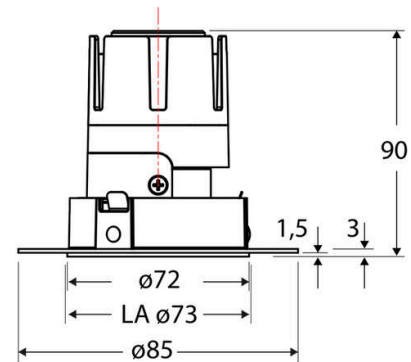

### Technische Spezifikation (ETIM Klassenschlüssel: EC001744)

Schutzart (IP)	IP20	Farbtemperatur [K] – werkseitig	3000
Eingangsspannung [V]	220 - 240	Farbtemperatur – Stufen [K]	3000
Spannungsart	AC	Mit Leuchtmittel	ja
Eingangsspannung 2 [V]	180 - 250	Austausch-/Entnahmemöglichkeit (Lichtquelle)	Austausch durch eine Fachkraft (am Einsatzort)
Spannungsart 2	DC	Leuchtmittel	LED austauschbar
Frequenz	50/60 Hz	Farbwiedergabeindex CRI (Bereich)	90-100
Schutzklasse	II	Blendbegrenzung (UGR)	19
Nennstrom [mA] – (min./max.)	180 - 180	Bildschirmarbeitsplatztauglich nach EN 12464-1	ja
Form	rund	Farbkonsistenz (McAdam-Ellipse)	SDCM2
Montageart	Unterputz	Lichtausbeute [lm/W] (max.)	117
Montagerichtung	vertikal	Konstant-Lichtstrom-Regelung	nein
Befestigungsart	Befestigung mit Schraube	Lichtaustritt	direkt
Befestigungsmöglichkeit	integriert	Lichtstärke [cd] (Berechnung)	986
Anzahl der Befestigungslöcher	8	Lichtverteiler	Reflektor
Anzahl der Befestigungspunkte	8	Lichtverteilung	symmetrisch
Außendurchmesser [mm]	72	Lichtfarbe	weiß
Höhe/Tiefe [mm]	90	Reflektor	hochglänzend
Einbaudurchmesser [mm] – (min./max.)	73 - 73	Reflektorfarbe	schwarz
Einbauhöhe/-tiefe [mm] – (min./max.)	92 - 92	Ausstrahlungswinkel einstellbar	nein
Max. Systemleistung [W]	6	Ausstrahlungswinkel	55
Systemleistung einstellbar	nein	Ausstrahlungswinkel (Bereich)	breitstrahlend 41-80°
Systemleistung – Stufen [W]	6	Fassung	ohne
Lichtstrom einstellbar	nein	Werkstoff des Gehäuses	Aluminium
Bemessungslichtstrom [lm]	700	Gehäusefarbe	weiß
Lichtstrom (min./max.)	700 - 700	RAL-Nummer (ähnlich)	9003
Lichtstrom [lm] – werkseitig	700	Oberflächenschutz	pulverbeschichtet
Lichtstrom – Stufen (lm)	700	Oberfläche gebürstet	nein
Farbtemperatur einstellbar	nein	Verstellbarkeit	drehbar
Farbtemperatur (min./max.)	3000 - 3000	Schwenkbereich vertikal (Drehwinkel)	355,0