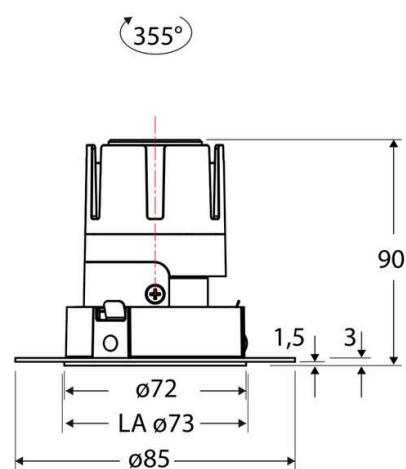

### Technische Spezifikation (ETIM Klassenschlüssel: EC001744)

Schutzart (IP)	IP20	Farbtemperatur [K] – werkseitig	3000
Eingangsspannung [V]	220 - 240	Farbtemperatur – Stufen [K]	3000
Spannungsart	AC	Mit Leuchtmittel	ja
Eingangsspannung 2 [V]	180 - 250	Austausch-/Entnahmemöglichkeit (Lichtquelle)	Austausch durch eine Fachkraft (am Einsatzort)
Spannungsart 2	DC	Leuchtmittel	LED austauschbar
Frequenz	50/60 Hz	Farbwiedergabeindex CRI (Bereich)	90-100
Schutzklasse	II	Blendbegrenzung (UGR)	19
Nennstrom [mA] – (min./max.)	180 - 180	Bildschirmarbeitsplatztauglich nach EN 12464-1	ja
Form	rund	Farbkonsistenz (McAdam-Ellipse)	SDCM2
Montageart	Unterputz	Lichtausbeute [lm/W] (max.)	117
Montagerichtung	vertikal	Konstant-Lichtstrom-Regelung	nein
Befestigungsart	Befestigung mit Schraube	Lichtaustritt	direkt
Befestigungsmöglichkeit	integriert	Lichtstärke [cd] (Berechnung)	2045
Anzahl der Befestigungslöcher	8	Lichtverteiler	Reflektor
Anzahl der Befestigungspunkte	8	Lichtverteilung	symmetrisch
Außendurchmesser [mm]	72	Lichtfarbe	weiß
Höhe/Tiefe [mm]	90	Reflektor	hochglänzend
Einbaudurchmesser [mm] – (min./max.)	73 - 73	Reflektorfarbe	schwarz
Einbauhöhe/-tiefe [mm] – (min./max.)	92 - 92	Ausstrahlungswinkel einstellbar	nein
Max. Systemleistung [W]	6	Ausstrahlungswinkel	38
Systemleistung einstellbar	nein	Ausstrahlungswinkel (Bereich)	mediumstrahlend 21-40°
Systemleistung – Stufen [W]	6	Fassung	ohne
Lichtstrom einstellbar	nein	Werkstoff des Gehäuses	Aluminium
Bemessungslichtstrom [lm]	700	Gehäusefarbe	weiß
Lichtstrom (min./max.)	700 - 700	RAL-Nummer (ähnlich)	9003
Lichtstrom [lm] – werkseitig	700	Oberflächenschutz	pulverbeschichtet
Lichtstrom – Stufen (lm)	700	Oberfläche gebürstet	nein
Farbtemperatur einstellbar	nein	Verstellbarkeit	drehbar
Farbtemperatur (min./max.)	3000 - 3000	Schwenkbereich vertikal (Drehwinkel)	355,0