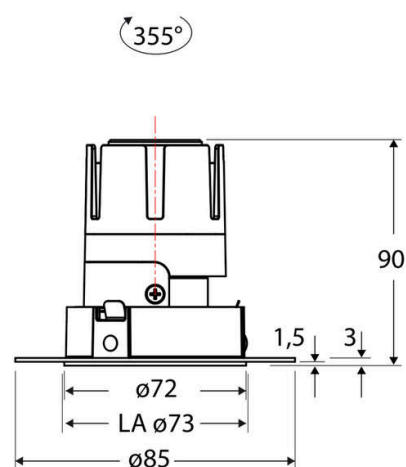

### Technische Spezifikation (ETIM Klassenschlüssel: EC001744)

Schutzart (IP)	IP20	Farbtemperatur [K] – werkseitig	3000
Eingangsspannung [V]	220 - 240	Farbtemperatur – Stufen [K]	3000
Spannungsart	AC	Mit Leuchtmittel	ja
Eingangsspannung 2 [V]	180 - 250	Austausch-/Entnahmemöglichkeit (Lichtquelle)	Austausch durch eine Fachkraft (am Einsatzort)
Spannungsart 2	DC	Leuchtmittel	LED austauschbar
Frequenz	50/60 Hz	Farbwiedergabeindex CRI (Bereich)	90-100
Schutzklasse	II	Blendbegrenzung (UGR)	19
Nennstrom [mA] – (min./max.)	180 - 180	Bildschirmarbeitsplatztauglich nach EN 12464-1	ja
Form	rund	Farbkonsistenz (McAdam-Ellipse)	SDCM2
Montageart	Unterputz	Lichtausbeute [lm/W] (max.)	117
Montagerichtung	vertikal	Konstant-Lichtstrom-Regelung	nein
Befestigungsart	Befestigung mit Schraube	Lichtaustritt	direkt
Befestigungsmöglichkeit	integriert	Lichtstärke [cd] (Berechnung)	2045
Anzahl der Befestigungslöcher	8	Lichtverteiler	Reflektor
Anzahl der Befestigungspunkte	8	Lichtverteilung	symmetrisch
Außendurchmesser [mm]	72	Lichtfarbe	weiß
Höhe/Tiefe [mm]	90	Reflektor	hochglänzend
Einbaudurchmesser [mm] – (min./max.)	73 - 73	Reflektorfarbe	schwarz
Einbauhöhe/-tiefe [mm] – (min./max.)	92 - 92	Ausstrahlungswinkel einstellbar	nein
Max. Systemleistung [W]	6	Ausstrahlungswinkel	38
Systemleistung einstellbar	nein	Ausstrahlungswinkel (Bereich)	mediumstrahlend 21-40°
Systemleistung – Stufen [W]	6	Fassung	ohne
Lichtstrom einstellbar	nein	Werkstoff des Gehäuses	Aluminium
Bemessungslichtstrom [lm]	700	Gehäusefarbe	weiß
Lichtstrom (min./max.)	700 - 700	RAL-Nummer (ähnlich)	9003
Lichtstrom [lm] – werkseitig	700	Oberflächenschutz	pulverbeschichtet
Lichtstrom – Stufen (lm)	700	Oberfläche gebürstet	nein
Farbtemperatur einstellbar	nein	Verstellbarkeit	drehbar
Farbtemperatur (min./max.)	3000 - 3000	Schwenkbereich vertikal (Drehwinkel)	355,0