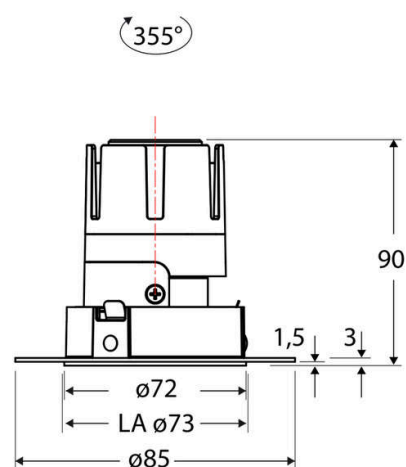

Technische Spezifikation (ETIM Klassenschlüssel: EC001744)

Schutzart (IP)	IP20	Farbtemperatur [K] – werkseitig	3000
Eingangsspannung [V]	220 - 240	Farbtemperatur – Stufen [K]	3000
Spannungsart	AC	Mit Leuchtmittel	ja
Eingangsspannung 2 [V]	180 - 250	Austausch-/Entnahmemöglichkeit (Lichtquelle)	Austausch durch eine Fachkraft (am Einsatzort)
Spannungsart 2	DC	Leuchtmittel	LED austauschbar
Frequenz	50/60 Hz	Farbwiedergabeindex CRI (Bereich)	90-100
Schutzklasse	II	Blendbegrenzung (UGR)	19
Nennstrom [mA] – (min./max.)	180 - 180	Bildschirmarbeitsplatztauglich nach EN 12464-1	ja
Form	rund	Farbkonsistenz (McAdam-Ellipse)	SDCM2
Montageart	Unterputz	Lichtausbeute [lm/W] (max.)	117
Montagerichtung	vertikal	Konstant-Lichtstrom-Regelung	nein
Befestigungsart	Befestigung mit Schraube	Lichtaustritt	direkt
Befestigungsmöglichkeit	integriert	Lichtstärke [cd] (Berechnung)	2045
Anzahl der Befestigungslöcher	8	Lichtverteiler	Reflektor
Anzahl der Befestigungspunkte	8	Lichtverteilung	symmetrisch
Außendurchmesser [mm]	72	Lichtfarbe	weiß
Höhe/Tiefe [mm]	90	Reflektor	hochglänzend
Einbaudurchmesser [mm] – (min./max.)	73 - 73	Reflektorfarbe	schwarz
Einbauhöhe/-tiefe [mm] – (min./max.)	92 - 92	Ausstrahlungswinkel einstellbar	nein
Max. Systemleistung [W]	6	Ausstrahlungswinkel	38
Systemleistung einstellbar	nein	Ausstrahlungswinkel (Bereich)	mediumstrahlend 21-40°
Systemleistung – Stufen [W]	6	Fassung	ohne
Lichtstrom einstellbar	nein	Werkstoff des Gehäuses	Aluminium
Bemessungslichtstrom [lm]	700	Gehäusefarbe	weiß
Lichtstrom (min./max.)	700 - 700	RAL-Nummer (ähnlich)	9003
Lichtstrom [lm] – werkseitig	700	Oberflächenschutz	pulverbeschichtet
Lichtstrom – Stufen (lm)	700	Oberfläche gebürstet	nein
Farbtemperatur einstellbar	nein	Verstellbarkeit	drehbar
Farbtemperatur (min./max.)	3000 - 3000	Schwenkbereich vertikal (Drehwinkel)	355,0