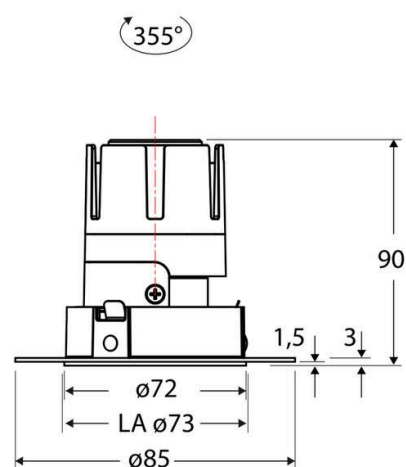

### Technische Spezifikation (ETIM Klassenschlüssel: EC001744)

Schutzart (IP)	IP20	Farbtemperatur [K] – werkseitig	3000
Eingangsspannung [V]	220 - 240	Farbtemperatur – Stufen [K]	3000
Spannungsart	AC	Mit Leuchtmittel	ja
Eingangsspannung 2 [V]	180 - 250	Austausch-/Entnahmemöglichkeit (Lichtquelle)	Austausch durch eine Fachkraft (am Einsatzort)
Spannungsart 2	DC	Leuchtmittel	LED austauschbar
Frequenz	50/60 Hz	Farbwiedergabeindex CRI (Bereich)	90-100
Schutzklasse	II	Blendbegrenzung (UGR)	19
Nennstrom [mA] – (min./max.)	180 - 180	Bildschirmarbeitsplatztauglich nach EN 12464-1	ja
Form	rund	Farbkonsistenz (McAdam-Ellipse)	SDCM2
Montageart	Unterputz	Lichtausbeute [lm/W] (max.)	117
Montagerichtung	vertikal	Konstant-Lichtstrom-Regelung	nein
Befestigungsart	Befestigung mit Schraube	Lichtaustritt	direkt
Befestigungsmöglichkeit	integriert	Lichtstärke [cd] (Berechnung)	5098
Anzahl der Befestigungslöcher	8	Lichtverteiler	Reflektor
Anzahl der Befestigungspunkte	8	Lichtverteilung	symmetrisch
Außendurchmesser [mm]	72	Lichtfarbe	weiß
Höhe/Tiefe [mm]	90	Reflektor	hochglänzend
Einbaudurchmesser [mm] – (min./max.)	73 - 73	Reflektorfarbe	schwarz
Einbauhöhe/-tiefe [mm] – (min./max.)	92 - 92	Ausstrahlungswinkel einstellbar	nein
Max. Systemleistung [W]	6	Ausstrahlungswinkel	24
Systemleistung einstellbar	nein	Ausstrahlungswinkel (Bereich)	mediumstrahlend 21-40°
Systemleistung – Stufen [W]	6	Fassung	ohne
Lichtstrom einstellbar	nein	Werkstoff des Gehäuses	Aluminium
Bemessungslichtstrom [lm]	700	Gehäusefarbe	weiß
Lichtstrom (min./max.)	700 - 700	RAL-Nummer (ähnlich)	9003
Lichtstrom [lm] – werkseitig	700	Oberflächenschutz	pulverbeschichtet
Lichtstrom – Stufen (lm)	700	Oberfläche gebürstet	nein
Farbtemperatur einstellbar	nein	Verstellbarkeit	drehbar
Farbtemperatur (min./max.)	3000 - 3000	Schwenkbereich vertikal (Drehwinkel)	355,0