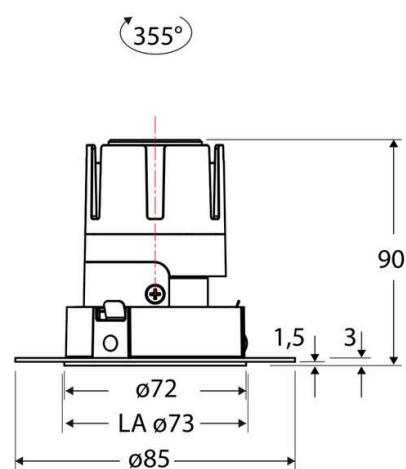

Technische Spezifikation (ETIM Klassenschlüssel: EC001744)

Schutzart (IP)	IP20	Farbtemperatur [K] – werkseitig	3000
Eingangsspannung [V]	220 - 240	Farbtemperatur – Stufen [K]	3000
Spannungsart	AC	Mit Leuchtmittel	ja
Eingangsspannung 2 [V]	180 - 250	Austausch-/Entnahmemöglichkeit (Lichtquelle)	Austausch durch eine Fachkraft (am Einsatzort)
Spannungsart 2	DC	Leuchtmittel	LED austauschbar
Frequenz	50/60 Hz	Farbwiedergabeindex CRI (Bereich)	90-100
Schutzklasse	II	Blendbegrenzung (UGR)	19
Nennstrom [mA] – (min./max.)	180 - 180	Bildschirmarbeitsplatztauglich nach EN 12464-1	ja
Form	rund	Farbkonsistenz (McAdam-Ellipse)	SDCM2
Montageart	Unterputz	Lichtausbeute [lm/W] (max.)	117
Montagerichtung	vertikal	Konstant-Lichtstrom-Regelung	nein
Befestigungsart	Befestigung mit Schraube	Lichtaustritt	direkt
Befestigungsmöglichkeit	integriert	Lichtstärke [cd] (Berechnung)	5098
Anzahl der Befestigungslöcher	8	Lichtverteiler	Reflektor
Anzahl der Befestigungspunkte	8	Lichtverteilung	symmetrisch
Außendurchmesser [mm]	72	Lichtfarbe	weiß
Höhe/Tiefe [mm]	90	Reflektor	hochglänzend
Einbaudurchmesser [mm] – (min./max.)	73 - 73	Reflektorfarbe	schwarz
Einbauhöhe/-tiefe [mm] – (min./max.)	92 - 92	Ausstrahlungswinkel einstellbar	nein
Max. Systemleistung [W]	6	Ausstrahlungswinkel	24
Systemleistung einstellbar	nein	Ausstrahlungswinkel (Bereich)	mediumstrahlend 21-40°
Systemleistung – Stufen [W]	6	Fassung	ohne
Lichtstrom einstellbar	nein	Werkstoff des Gehäuses	Aluminium
Bemessungslichtstrom [lm]	700	Gehäusefarbe	weiß
Lichtstrom (min./max.)	700 - 700	RAL-Nummer (ähnlich)	9003
Lichtstrom [lm] – werkseitig	700	Oberflächenschutz	pulverbeschichtet
Lichtstrom – Stufen (lm)	700	Oberfläche gebürstet	nein
Farbtemperatur einstellbar	nein	Verstellbarkeit	drehbar
Farbtemperatur (min./max.)	3000 - 3000	Schwenkbereich vertikal (Drehwinkel)	355,0