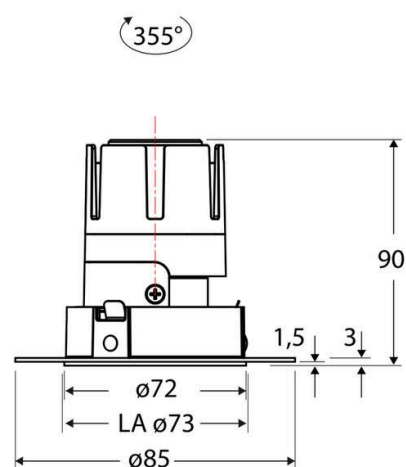

Technische Spezifikation (ETIM Klassenschlüssel: EC001744)

Schutzart (IP)	IP20	Farbtemperatur [K] – werkseitig	2700
Eingangsspannung [V]	220 - 240	Farbtemperatur – Stufen [K]	2700
Spannungsart	AC	Mit Leuchtmittel	ja
Eingangsspannung 2 [V]	180 - 250	Austausch-/Entnahmemöglichkeit (Lichtquelle)	Austausch durch eine Fachkraft (am Einsatzort)
Spannungsart 2	DC	Leuchtmittel	LED austauschbar
Frequenz	50/60 Hz	Farbwiedergabeindex CRI (Bereich)	90-100
Schutzklasse	II	Blendbegrenzung (UGR)	19
Nennstrom [mA] – (min./max.)	180 - 180	Bildschirmarbeitsplatztauglich nach EN 12464-1	ja
Form	rund	Farbkonsistenz (McAdam-Ellipse)	SDCM2
Montageart	Unterputz	Lichtausbeute [lm/W] (max.)	114
Montagerichtung	vertikal	Konstant-Lichtstrom-Regelung	nein
Befestigungsart	Befestigung mit Schraube	Lichtaustritt	direkt
Befestigungsmöglichkeit	integriert	Lichtstärke [cd] (Berechnung)	966
Anzahl der Befestigungslöcher	8	Lichtverteiler	Reflektor
Anzahl der Befestigungspunkte	8	Lichtverteilung	symmetrisch
Außendurchmesser [mm]	72	Lichtfarbe	weiß
Höhe/Tiefe [mm]	90	Reflektor	hochglänzend
Einbaudurchmesser [mm] – (min./max.)	73 - 73	Reflektorfarbe	schwarz
Einbauhöhe/-tiefe [mm] – (min./max.)	92 - 92	Ausstrahlungswinkel einstellbar	nein
Max. Systemleistung [W]	6	Ausstrahlungswinkel	55
Systemleistung einstellbar	nein	Ausstrahlungswinkel (Bereich)	breitstrahlend 41-80°
Systemleistung – Stufen [W]	6	Fassung	ohne
Lichtstrom einstellbar	nein	Werkstoff des Gehäuses	Aluminium
Bemessungslichtstrom [lm]	686	Gehäusefarbe	weiß
Lichtstrom (min./max.)	686 - 686	RAL-Nummer (ähnlich)	9003
Lichtstrom [lm] – werkseitig	686	Oberflächenschutz	pulverbeschichtet
Lichtstrom – Stufen (lm)	686	Oberfläche gebürstet	nein
Farbtemperatur einstellbar	nein	Verstellbarkeit	drehbar
Farbtemperatur (min./max.)	2700 - 2700	Schwenkbereich vertikal (Drehwinkel)	355,0