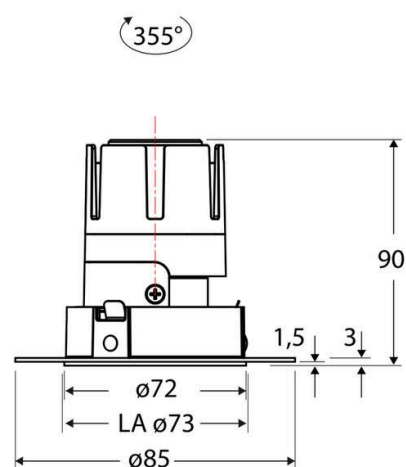

Technische Spezifikation (ETIM Klassenschlüssel: EC001744)

Schutzart (IP)	IP20	Farbtemperatur [K] – werkseitig	2700
Eingangsspannung [V]	220 - 240	Farbtemperatur – Stufen [K]	2700
Spannungsart	AC	Mit Leuchtmittel	ja
Eingangsspannung 2 [V]	180 - 250	Austausch-/Entnahmemöglichkeit (Lichtquelle)	Austausch durch eine Fachkraft (am Einsatzort)
Spannungsart 2	DC	Leuchtmittel	LED austauschbar
Frequenz	50/60 Hz	Farbwiedergabeindex CRI (Bereich)	90-100
Schutzklasse	II	Blendbegrenzung (UGR)	19
Nennstrom [mA] – (min./max.)	180 - 180	Bildschirmarbeitsplatztauglich nach EN 12464-1	ja
Form	rund	Farbkonsistenz (McAdam-Ellipse)	SDCM2
Montageart	Unterputz	Lichtausbeute [lm/W] (max.)	114
Montagerichtung	vertikal	Konstant-Lichtstrom-Regelung	nein
Befestigungsart	Befestigung mit Schraube	Lichtaustritt	direkt
Befestigungsmöglichkeit	integriert	Lichtstärke [cd] (Berechnung)	2004
Anzahl der Befestigungslöcher	8	Lichtverteiler	Reflektor
Anzahl der Befestigungspunkte	8	Lichtverteilung	symmetrisch
Außendurchmesser [mm]	72	Lichtfarbe	weiß
Höhe/Tiefe [mm]	90	Reflektor	hochglänzend
Einbaudurchmesser [mm] – (min./max.)	73 - 73	Reflektorfarbe	schwarz
Einbauhöhe/-tiefe [mm] – (min./max.)	92 - 92	Ausstrahlungswinkel einstellbar	nein
Max. Systemleistung [W]	6	Ausstrahlungswinkel	38
Systemleistung einstellbar	nein	Ausstrahlungswinkel (Bereich)	mediumstrahlend 21-40°
Systemleistung – Stufen [W]	6	Fassung	ohne
Lichtstrom einstellbar	nein	Werkstoff des Gehäuses	Aluminium
Bemessungslichtstrom [lm]	686	Gehäusefarbe	weiß
Lichtstrom (min./max.)	686 - 686	RAL-Nummer (ähnlich)	9003
Lichtstrom [lm] – werkseitig	686	Oberflächenschutz	pulverbeschichtet
Lichtstrom – Stufen (lm)	686	Oberfläche gebürstet	nein
Farbtemperatur einstellbar	nein	Verstellbarkeit	drehbar
Farbtemperatur (min./max.)	2700 - 2700	Schwenkbereich vertikal (Drehwinkel)	355,0