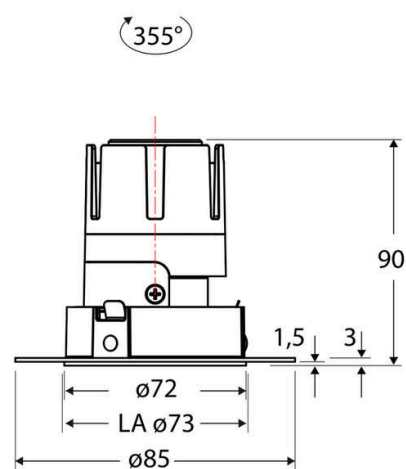

### Technische Spezifikation (ETIM Klassenschlüssel: EC001744)

Schutzart (IP)	IP20	Farbtemperatur [K] – werkseitig	2700
Eingangsspannung [V]	220 - 240	Farbtemperatur – Stufen [K]	2700
Spannungsart	AC	Mit Leuchtmittel	ja
Eingangsspannung 2 [V]	180 - 250	Austausch-/Entnahmemöglichkeit (Lichtquelle)	Austausch durch eine Fachkraft (am Einsatzort)
Spannungsart 2	DC	Leuchtmittel	LED austauschbar
Frequenz	50/60 Hz	Farbwiedergabeindex CRI (Bereich)	90-100
Schutzklasse	II	Blendbegrenzung (UGR)	19
Nennstrom [mA] – (min./max.)	180 - 180	Bildschirmarbeitsplatztauglich nach EN 12464-1	ja
Form	rund	Farbkonsistenz (McAdam-Ellipse)	SDCM2
Montageart	Unterputz	Lichtausbeute [lm/W] (max.)	114
Montagerichtung	vertikal	Konstant-Lichtstrom-Regelung	nein
Befestigungsart	Befestigung mit Schraube	Lichtaustritt	direkt
Befestigungsmöglichkeit	integriert	Lichtstärke [cd] (Berechnung)	4996
Anzahl der Befestigungslöcher	8	Lichtverteiler	Reflektor
Anzahl der Befestigungspunkte	8	Lichtverteilung	symmetrisch
Außendurchmesser [mm]	72	Lichtfarbe	weiß
Höhe/Tiefe [mm]	90	Reflektor	hochglänzend
Einbaudurchmesser [mm] – (min./max.)	73 - 73	Reflektorfarbe	schwarz
Einbauhöhe/-tiefe [mm] – (min./max.)	92 - 92	Ausstrahlungswinkel einstellbar	nein
Max. Systemleistung [W]	6	Ausstrahlungswinkel	24
Systemleistung einstellbar	nein	Ausstrahlungswinkel (Bereich)	mediumstrahlend 21-40°
Systemleistung – Stufen [W]	6	Fassung	ohne
Lichtstrom einstellbar	nein	Werkstoff des Gehäuses	Aluminium
Bemessungslichtstrom [lm]	686	Gehäusefarbe	weiß
Lichtstrom (min./max.)	686 - 686	RAL-Nummer (ähnlich)	9003
Lichtstrom [lm] – werkseitig	686	Oberflächenschutz	pulverbeschichtet
Lichtstrom – Stufen (lm)	686	Oberfläche gebürstet	nein
Farbtemperatur einstellbar	nein	Verstellbarkeit	drehbar
Farbtemperatur (min./max.)	2700 - 2700	Schwenkbereich vertikal (Drehwinkel)	355,0