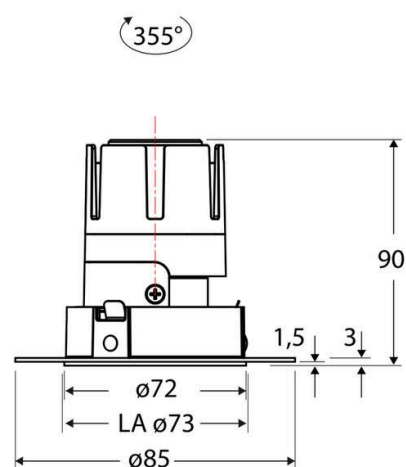

Technische Spezifikation (ETIM Klassenschlüssel: EC001744)

Schutzart (IP)	IP20	Farbtemperatur [K] – werkseitig	2700
Eingangsspannung [V]	220 - 240	Farbtemperatur – Stufen [K]	2700
Spannungsart	AC	Mit Leuchtmittel	ja
Eingangsspannung 2 [V]	180 - 250	Austausch-/Entnahmemöglichkeit (Lichtquelle)	Austausch durch eine Fachkraft (am Einsatzort)
Spannungsart 2	DC	Leuchtmittel	LED austauschbar
Frequenz	50/60 Hz	Farbwiedergabeindex CRI (Bereich)	90-100
Schutzklasse	II	Blendbegrenzung (UGR)	19
Nennstrom [mA] – (min./max.)	180 - 180	Bildschirmarbeitsplatztauglich nach EN 12464-1	ja
Form	rund	Farbkonsistenz (McAdam-Ellipse)	SDCM2
Montageart	Unterputz	Lichtausbeute [lm/W] (max.)	114
Montagerichtung	vertikal	Konstant-Lichtstrom-Regelung	nein
Befestigungsart	Befestigung mit Schraube	Lichtaustritt	direkt
Befestigungsmöglichkeit	integriert	Lichtstärke [cd] (Berechnung)	12762
Anzahl der Befestigungslöcher	8	Lichtverteiler	Reflektor
Anzahl der Befestigungspunkte	8	Lichtverteilung	symmetrisch
Außendurchmesser [mm]	72	Lichtfarbe	weiß
Höhe/Tiefe [mm]	90	Reflektor	hochglänzend
Einbaudurchmesser [mm] – (min./max.)	73 - 73	Reflektorfarbe	schwarz
Einbauhöhe/-tiefe [mm] – (min./max.)	92 - 92	Ausstrahlungswinkel einstellbar	nein
Max. Systemleistung [W]	6	Ausstrahlungswinkel	15
Systemleistung einstellbar	nein	Ausstrahlungswinkel (Bereich)	engstrahlend 11-20°
Systemleistung – Stufen [W]	6	Fassung	ohne
Lichtstrom einstellbar	nein	Werkstoff des Gehäuses	Aluminium
Bemessungslichtstrom [lm]	686	Gehäusefarbe	weiß
Lichtstrom (min./max.)	686 - 686	RAL-Nummer (ähnlich)	9003
Lichtstrom [lm] – werkseitig	686	Oberflächenschutz	pulverbeschichtet
Lichtstrom – Stufen (lm)	686	Oberfläche gebürstet	nein
Farbtemperatur einstellbar	nein	Verstellbarkeit	drehbar
Farbtemperatur (min./max.)	2700 - 2700	Schwenkbereich vertikal (Drehwinkel)	355,0