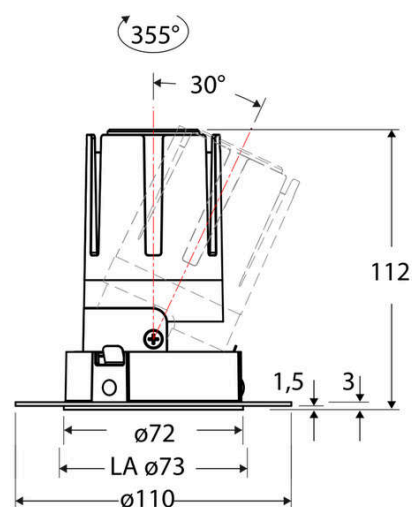

Technische Spezifikation (ETIM Klassenschlüssel: EC001744)

Schutzart (IP)	IP20	Farbtemperatur [K] – werkseitig	4000
Eingangsspannung [V]	220 - 240	Farbtemperatur – Stufen [K]	4000
Spannungsart	AC	Mit Leuchtmittel	ja
Eingangsspannung 2 [V]	180 - 250	Austausch-/Entnahmemöglichkeit (Lichtquelle)	Austausch durch eine Fachkraft (am Einsatzort)
Spannungsart 2	DC	Leuchtmittel	LED austauschbar
Frequenz	50/60 Hz	Farbwiedergabeindex CRI (Bereich)	90-100
Schutzklasse	II	Blendbegrenzung (UGR)	19
Nennstrom [mA] – (min./max.)	350 - 350	Bildschirmarbeitsplatztauglich nach EN 12464-1	ja
Form	rund	Farbkonsistenz (McAdam-Ellipse)	SDCM2
Montageart	Unterputz	Lichtausbeute [lm/W] (max.)	123
Montagerichtung	vertikal	Konstant-Lichtstrom-Regelung	nein
Befestigungsart	Befestigung mit Schraube	Lichtaustritt	direkt
Befestigungsmöglichkeit	integriert	Lichtstärke [cd] (Berechnung)	11602
Anzahl der Befestigungslöcher	8	Lichtverteiler	Reflektor
Anzahl der Befestigungspunkte	8	Lichtverteilung	asymmetrisch
Außendurchmesser [mm]	72	Lichtfarbe	weiß
Höhe/Tiefe [mm]	112	Reflektor	hochglänzend
Einbaudurchmesser [mm] – (min./max.)	73 - 73	Reflektorfarbe	schwarz
Einbauhöhe/-tiefe [mm] – (min./max.)	115 - 115	Ausstrahlungswinkel einstellbar	nein
Max. Systemleistung [W]	13	Ausstrahlungswinkel	24
Systemleistung einstellbar	nein	Ausstrahlungswinkel (Bereich)	mediumstrahlend 21-40°
Systemleistung – Stufen [W]	13	Fassung	ohne
Lichtstrom einstellbar	nein	Werkstoff des Gehäuses	Aluminium
Bemessungslichtstrom [lm]	1593	Gehäusefarbe	weiß
Lichtstrom (min./max.)	1593 - 1593	RAL-Nummer (ähnlich)	9003
Lichtstrom [lm] – werkseitig	1593	Oberflächenschutz	pulverbeschichtet
Lichtstrom – Stufen (lm)	1593	Oberfläche gebürstet	nein
Farbtemperatur einstellbar	nein	Verstellbarkeit	drehbar und schwenkbar
Farbtemperatur (min./max.)	4000 - 4000	Schwenkbereich horizontal (Schwenkwinkel)	30