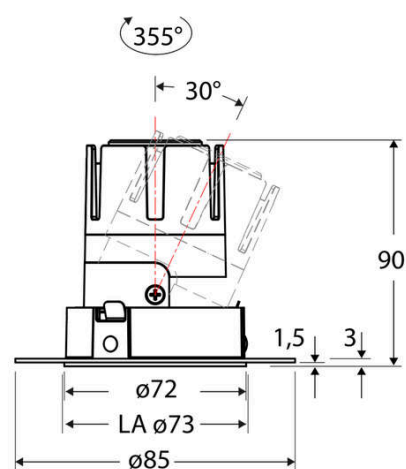

Technische Spezifikation (ETIM Klassenschlüssel: EC001744)

Schutzart (IP)	IP20	Farbtemperatur [K] – werkseitig	3000
Eingangsspannung [V]	220 - 240	Farbtemperatur – Stufen [K]	3000
Spannungsart	AC	Mit Leuchtmittel	ja
Eingangsspannung 2 [V]	180 - 250	Austausch-/Entnahmemöglichkeit (Lichtquelle)	Austausch durch eine Fachkraft (am Einsatzort)
Spannungsart 2	DC	Leuchtmittel	LED austauschbar
Frequenz	50/60 Hz	Farbwiedergabeindex CRI (Bereich)	90-100
Schutzklasse	II	Blendbegrenzung (UGR)	19
Nennstrom [mA] – (min./max.)	180 - 180	Bildschirmarbeitsplatztauglich nach EN 12464-1	ja
Form	rund	Farbkonsistenz (McAdam-Ellipse)	SDCM2
Montageart	Unterputz	Lichtausbeute [lm/W] (max.)	117
Montagerichtung	vertikal	Konstant-Lichtstrom-Regelung	nein
Befestigungsart	Befestigung mit Schraube	Lichtaustritt	direkt
Befestigungsmöglichkeit	integriert	Lichtstärke [cd] (Berechnung)	986
Anzahl der Befestigungslöcher	8	Lichtverteiler	Reflektor
Anzahl der Befestigungspunkte	8	Lichtverteilung	asymmetrisch
Außendurchmesser [mm]	72	Lichtfarbe	weiß
Höhe/Tiefe [mm]	90	Reflektor	hochglänzend
Einbaudurchmesser [mm] – (min./max.)	73 - 73	Reflektorfarbe	schwarz
Einbauhöhe/-tiefe [mm] – (min./max.)	92 - 92	Ausstrahlungswinkel einstellbar	nein
Max. Systemleistung [W]	6	Ausstrahlungswinkel	55
Systemleistung einstellbar	nein	Ausstrahlungswinkel (Bereich)	breitstrahlend 41-80°
Systemleistung – Stufen [W]	6	Fassung	ohne
Lichtstrom einstellbar	nein	Werkstoff des Gehäuses	Aluminium
Bemessungslichtstrom [lm]	700	Gehäusefarbe	weiß
Lichtstrom (min./max.)	700 - 700	RAL-Nummer (ähnlich)	9003
Lichtstrom [lm] – werkseitig	700	Oberflächenschutz	pulverbeschichtet
Lichtstrom – Stufen (lm)	700	Oberfläche gebürstet	nein
Farbtemperatur einstellbar	nein	Verstellbarkeit	drehbar und schwenkbar
Farbtemperatur (min./max.)	3000 - 3000	Schwenkbereich horizontal (Schwenkwinkel)	30