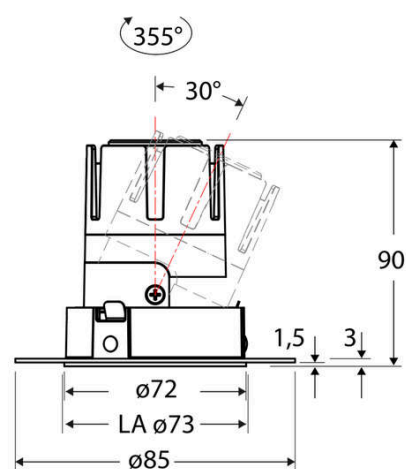

Technische Spezifikation (ETIM Klassenschlüssel: EC001744)

Schutzart (IP)	IP20	Farbtemperatur [K] – werkseitig	2700
Eingangsspannung [V]	220 - 240	Farbtemperatur – Stufen [K]	2700
Spannungsart	AC	Mit Leuchtmittel	ja
Eingangsspannung 2 [V]	180 - 250	Austausch-/Entnahmemöglichkeit (Lichtquelle)	Austausch durch eine Fachkraft (am Einsatzort)
Spannungsart 2	DC	Leuchtmittel	LED austauschbar
Frequenz	50/60 Hz	Farbwiedergabeindex CRI (Bereich)	90-100
Schutzklasse	II	Blendbegrenzung (UGR)	19
Nennstrom [mA] – (min./max.)	180 - 180	Bildschirmarbeitsplatztauglich nach EN 12464-1	ja
Form	rund	Farbkonsistenz (McAdam-Ellipse)	SDCM2
Montageart	Unterputz	Lichtausbeute [lm/W] (max.)	114
Montagerichtung	vertikal	Konstant-Lichtstrom-Regelung	nein
Befestigungsart	Befestigung mit Schraube	Lichtaustritt	direkt
Befestigungsmöglichkeit	integriert	Lichtstärke [cd] (Berechnung)	12762
Anzahl der Befestigungslöcher	8	Lichtverteiler	Reflektor
Anzahl der Befestigungspunkte	8	Lichtverteilung	asymmetrisch
Außendurchmesser [mm]	72	Lichtfarbe	weiß
Höhe/Tiefe [mm]	90	Reflektor	hochglänzend
Einbaudurchmesser [mm] – (min./max.)	73 - 73	Reflektorfarbe	schwarz
Einbauhöhe/-tiefe [mm] – (min./max.)	92 - 92	Ausstrahlungswinkel einstellbar	nein
Max. Systemleistung [W]	6	Ausstrahlungswinkel	15
Systemleistung einstellbar	nein	Ausstrahlungswinkel (Bereich)	engstrahlend 11-20°
Systemleistung – Stufen [W]	6	Fassung	ohne
Lichtstrom einstellbar	nein	Werkstoff des Gehäuses	Aluminium
Bemessungslichtstrom [lm]	686	Gehäusefarbe	weiß
Lichtstrom (min./max.)	686 - 686	RAL-Nummer (ähnlich)	9003
Lichtstrom [lm] – werkseitig	686	Oberflächenschutz	pulverbeschichtet
Lichtstrom – Stufen (lm)	686	Oberfläche gebürstet	nein
Farbtemperatur einstellbar	nein	Verstellbarkeit	drehbar und schwenkbar
Farbtemperatur (min./max.)	2700 - 2700	Schwenkbereich horizontal (Schwenkwinkel)	30