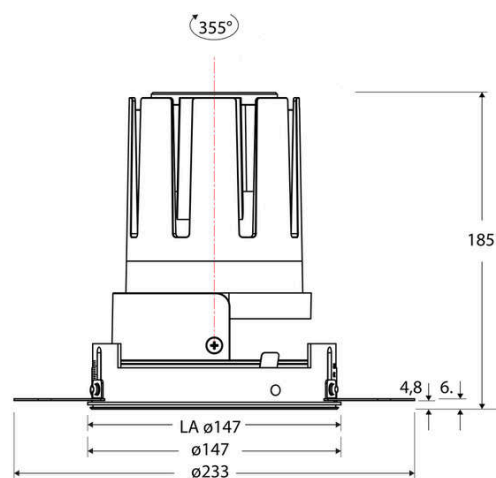

### Technische Spezifikation (ETIM Klassenschlüssel: EC001744)

|                                      |                          |  |  |
|--------------------------------------|--------------------------|--|--|
| Schutzart (IP)                       | IP20                     | Farbtemperatur – Stufen [K]                    | 4000   |
| Eingangsspannung [V]                 | 220 - 240                | Mit Leuchtmittel                               | ja   |
| Spannungsart                         | AC                       | Austausch-/Entnahmemöglichkeit (Lichtquelle)   | Austausch durch eine Fachkraft (am Einsatzort) |
| Eingangsspannung 2 [V]               | 180 - 250                | Leuchtmittel                                   | LED austauschbar                               |
| Spannungsart 2                       | DC                       | Farbwiedergabeindex CRI (Bereich)              | 90-100   |
| Frequenz                             | 50/60 Hz                 | Blendbegrenzung (UGR)                          | 19   |
| Schutzklasse                         | II                       | Bildschirmarbeitsplatztauglich nach EN 12464-1 | ja   |
| Nennstrom [mA] – (min./max.)         | 1.050 - 1.050            | Farbkonsistenz (McAdam-Ellipse)                | SDCM2  |
| Form                                 | rund                     | Lichtausbeute [lm/W] (max.)                    | 123  |
| Montageart                           | Unterputz                | Konstant-Lichtstrom-Regelung                   | nein   |
| Montagerichtung                      | vertikal                 | Lichtaustritt                                  | direkt   |
| Befestigungsart                      | Befestigung mit Schraube | Lichtstärke [cd] (Berechnung)                  | 6557   |
| Befestigungsmöglichkeit              | integriert               | Lichtverteiler                                 | Reflektor                                      |
| Anzahl der Befestigungslöcher        | 120                      | Lichtverteilung                                | symmetrisch                                    |
| Außendurchmesser [mm]                | 147                      | Lichtfarbe                                     | weiß   |
| Höhe/Tiefe [mm]                      | 185                      | Reflektor                                      | matt   |
| Einbaudurchmesser [mm] – (min./max.) | 147 - 147                | Reflektorfarbe                                 | chrom matt                                     |
| Einbauhöhe/-tiefe [mm] – (min./max.) | 187 - 187                | Ausstrahlungswinkel einstellbar                | nein   |
| Max. Systemleistung [W]              | 38                       | Ausstrahlungswinkel                            | 55   |
| Systemleistung einstellbar           | nein                     | Ausstrahlungswinkel (Bereich)                  | breitstrahlend 41-80°                          |
| Systemleistung – Stufen [W]          | 38                       | Fassung  | ohne   |
| Lichtstrom einstellbar               | nein                     | Werkstoff des Gehäuses                         | Aluminium                                      |
| Bemessungslichtstrom [lm]            | 4655                     | Gehäusefarbe                                   | weiß   |
| Lichtstrom (min./max.)               | 4655 - 4655              | RAL-Nummer (ähnlich)                           | 9003   |
| Lichtstrom [lm] – werkseitig         | 4655                     | Oberflächenschutz                              | pulverbeschichtet                              |
| Lichtstrom – Stufen (lm)             | 4655                     | Oberfläche gebürstet                           | nein   |
| Farbtemperatur einstellbar           | nein                     | Verstellbarkeit                                | drehbar und schwenkbar                         |
| Farbtemperatur (min./max.)           | 4000 - 4000              | Schwenkbereich horizontal (Schwenkwinkel)      | 30   |
| Farbtemperatur [K] – werkseitig      | 4000                     | Schwenkbereich vertikal (Drehwinkel)           | 355,0  |