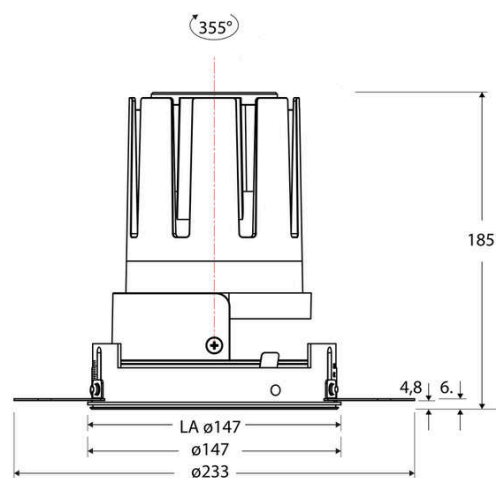

Technische Spezifikation (ETIM Klassenschlüssel: EC001744)

Schutzart (IP)	IP20	Farbtemperatur – Stufen [K]	4000
Eingangsspannung [V]	220 - 240	Mit Leuchtmittel	ja
Spannungsart	AC	Austausch-/Entnahmemöglichkeit (Lichtquelle)	Austausch durch eine Fachkraft (am Einsatzort)
Eingangsspannung 2 [V]	180 - 250	Leuchtmittel	LED austauschbar
Spannungsart 2	DC	Farbwiedergabeindex CRI (Bereich)	90-100
Frequenz	50/60 Hz	Blendbegrenzung (UGR)	19
Schutzklasse	II	Bildschirmarbeitsplatztauglich nach EN 12464-1	ja
Nennstrom [mA] – (min./max.)	1.050 - 1.050	Farbkonsistenz (McAdam-Ellipse)	SDCM2
Form	rund	Lichtausbeute [lm/W] (max.)	123
Montageart	Unterputz	Konstant-Lichtstrom-Regelung	nein
Montagerichtung	vertikal	Lichtaustritt	direkt
Befestigungsart	Befestigung mit Schraube	Lichtstärke [cd] (Berechnung)	86599
Befestigungsmöglichkeit	integriert	Lichtverteiler	Reflektor
Anzahl der Befestigungslöcher	120	Lichtverteilung	symmetrisch
Außendurchmesser [mm]	147	Lichtfarbe	weiß
Höhe/Tiefe [mm]	185	Reflektor	matt
Einbaudurchmesser [mm] – (min./max.)	147 - 147	Reflektorfarbe	chrom matt
Einbauhöhe/-tiefe [mm] – (min./max.)	187 - 187	Ausstrahlungswinkel einstellbar	nein
Max. Systemleistung [W]	38	Ausstrahlungswinkel	15
Systemleistung einstellbar	nein	Ausstrahlungswinkel (Bereich)	engstrahlend 11-20°
Systemleistung – Stufen [W]	38	Fassung	ohne
Lichtstrom einstellbar	nein	Werkstoff des Gehäuses	Aluminium
Bemessungslichtstrom [lm]	4655	Gehäusefarbe	weiß
Lichtstrom (min./max.)	4655 - 4655	RAL-Nummer (ähnlich)	9003
Lichtstrom [lm] – werkseitig	4655	Oberflächenschutz	pulverbeschichtet
Lichtstrom – Stufen (lm)	4655	Oberfläche gebürstet	nein
Farbtemperatur einstellbar	nein	Verstellbarkeit	drehbar und schwenkbar
Farbtemperatur (min./max.)	4000 - 4000	Schwenkbereich horizontal (Schwenkwinkel)	30
Farbtemperatur [K] – werkseitig	4000	Schwenkbereich vertikal (Drehwinkel)	355,0