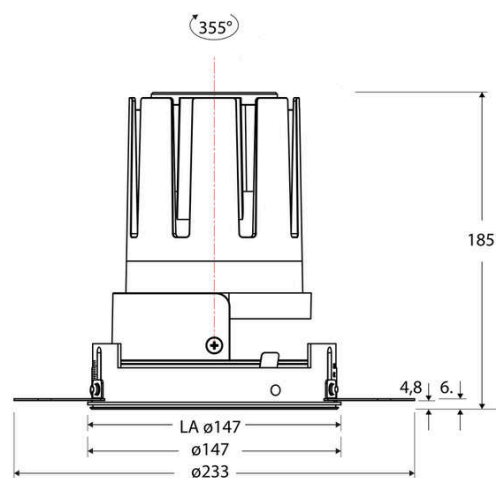

### Artikelbeschreibung

LED Deckeneinbauleuchte ■ rund ■ drehbar und schwenkbar  
 ■ weiß ■ IP20 ■ 220-240 V/AC + 180-250 V/DC ■ 38 W ■  
 3000 K ■ 4433 lm ■ Inkl. LED-Netzgerät ■ DALI

Mit der COB-LED Deckeneinbauleuchte lassen sich vielfältige Anwendungen im Innenbereich, wie z. B. Effektbeleuchtung, Raumbelichtung, Akzentuierte Beleuchtung und vieles mehr realisieren. Zusätzliche Kosten für Leuchtmittel entfallen bei dieser Leuchte, da die Leistung von einem fest verbauten LED-Chip geliefert wird. Da im Lieferumfang das Netzgerät bereits enthalten ist, fallen auch hierfür keine zusätzlichen Kosten an. Die Leuchte ist mit diesem Reflektor um 30° schwenkbar. Gehäusefarbe ähnlich RAL9003. Weitere Merkmale: Farbwiedergabeindex CRI92, Bemessungslebensdauer L90B10 bei 50000h.