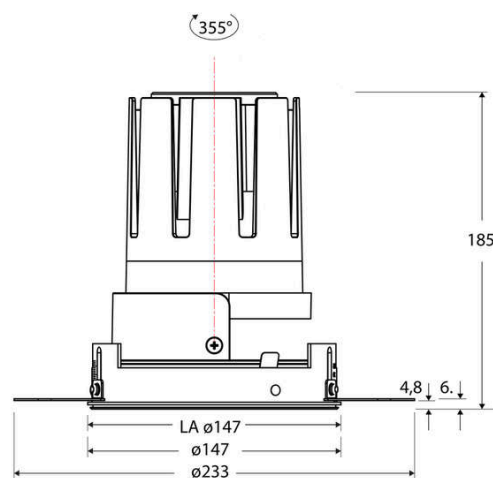

Technische Spezifikation (ETIM Klassenschlüssel: EC001744)

Schutzart (IP)	IP20
Eingangsspannung [V]	220 - 240
Spannungsart	AC
Eingangsspannung 2 [V]	180 - 250
Spannungsart 2	DC
Frequenz	50/60 Hz
Schutzklasse	II
Nennstrom [mA] – (min./max.)	1.050 - 1.050
Form	rund
Montageart	Unterputz
Montagerichtung	vertikal
Befestigungsart	Befestigung mit Schraube
Befestigungsmöglichkeit	integriert
Anzahl der Befestigungslöcher	120
Außendurchmesser [mm]	147
Höhe/Tiefe [mm]	185
Einbaudurchmesser [mm] – (min./max.)	147 - 147
Einbauhöhe/-tiefe [mm] – (min./max.)	187 - 187
Max. Systemleistung [W]	38
Systemleistung einstellbar	nein
Systemleistung – Stufen [W]	38
Lichtstrom einstellbar	nein
Bemessungslichtstrom [lm]	4433
Lichtstrom (min./max.)	4433 - 4433
Lichtstrom [lm] – werkseitig	4433
Lichtstrom – Stufen (lm)	4433
Farbtemperatur einstellbar	nein
Farbtemperatur (min./max.)	3000 - 3000
Farbtemperatur [K] – werkseitig	3000

Werkstoff der Abdeckung	Kunststoff strukturiert
Ballwurfsicher	nein
Mit Betriebsgerät	ja
Betriebsgerät	LED-Betriebsgerät stromgesteuert
Austauschbares Betriebsgerät	ja
Anschlussart	Steckklemme
Polzahl	4
Anschließbarer Leiterquerschnitt [mm ²]	0.50 - 2.50
Leistungsfaktor	0,95
Geeignet für Nottlicht	ja
Notstromversorgung integriert	nein
Geeignet für Aufbaumontage	nein
Geeignet für Deckenmontage	ja
Geeignet für Einbaumontage	ja
Geeignet für Pendelaufhängung	nein
Geeignet für Wandmontage	nein
Geeignet für Klemmontage	nein
Geeignet für Podest-/Bodenmontage	nein
Geeignet für Seilsystem	nein
Geeignet für Stromschienenmontage	nein
Geeignet für Traversenmontage	nein
Abdeckung der Leuchte mit Wärmedämmmaterial möglich	nein
Bemessungsumgebungstemperatur [°C]	-20 - 40
Leuchte mit begrenzter Oberflächentemperatur "D-Zeichen" nach EN 60598-2-24	nein
Kontaktöffnungsweite des Schaltelements [mm]	> 3
Mit Bewegungsmelder	nein
Mit Lichtsensor	nein
Dimmbar	ja