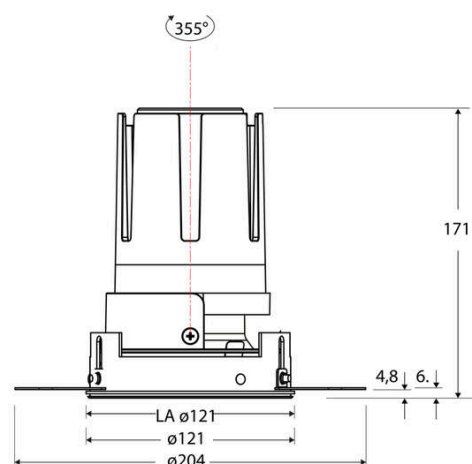

### Technische Spezifikation (ETIM Klassenschlüssel: EC001744)

Schutzart (IP)	IP20	Farbtemperatur – Stufen [K]	4000
Eingangsspannung [V]	220 - 240	Mit Leuchtmittel	ja
Spannungsart	AC	Austausch-/Entnahmemöglichkeit (Lichtquelle)	Austausch durch eine Fachkraft (am Einsatzort)
Eingangsspannung 2 [V]	180 - 250	Leuchtmittel	LED austauschbar
Spannungsart 2	DC	Farbwiedergabeindex CRI (Bereich)	90-100
Frequenz	50/60 Hz	Blendbegrenzung (UGR)	19
Schutzklasse	II	Bildschirmarbeitsplatztauglich nach EN 12464-1	ja
Nennstrom [mA] – (min./max.)	700 - 700	Farbkonsistenz (McAdam-Ellipse)	SDCM2
Form	rund	Lichtausbeute [lm/W] (max.)	123
Montageart	Unterputz	Konstant-Lichtstrom-Regelung	nein
Montagerichtung	vertikal	Lichtaustritt	direkt
Befestigungsart	Befestigung mit Schraube	Lichtstärke [cd] (Berechnung)	4314
Befestigungsmöglichkeit	integriert	Lichtverteiler	Reflektor
Anzahl der Befestigungslöcher	120	Lichtverteilung	symmetrisch
Außendurchmesser [mm]	121	Lichtfarbe	weiß
Höhe/Tiefe [mm]	171	Reflektor	matt
Einbaudurchmesser [mm] – (min./max.)	121 - 121	Reflektorfarbe	chrom matt
Einbauhöhe/-tiefe [mm] – (min./max.)	173 - 173	Ausstrahlungswinkel einstellbar	nein
Max. Systemleistung [W]	25	Ausstrahlungswinkel	55
Systemleistung einstellbar	nein	Ausstrahlungswinkel (Bereich)	breitstrahlend 41-80°
Systemleistung – Stufen [W]	25	Fassung	ohne
Lichtstrom einstellbar	nein	Werkstoff des Gehäuses	Aluminium
Bemessungslichtstrom [lm]	3063	Gehäusefarbe	weiß
Lichtstrom (min./max.)	3063 - 3063	RAL-Nummer (ähnlich)	9003
Lichtstrom [lm] – werkseitig	3063	Oberflächenschutz	pulverbeschichtet
Lichtstrom – Stufen (lm)	3063	Oberfläche gebürstet	nein
Farbtemperatur einstellbar	nein	Verstellbarkeit	drehbar
Farbtemperatur (min./max.)	4000 - 4000	Schwenkbereich vertikal (Drehwinkel)	355,0
Farbtemperatur [K] – werkseitig	4000	Werkstoff der Abdeckung	Kunststoff strukturiert