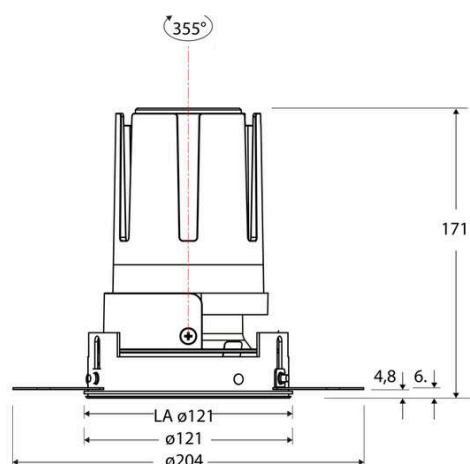

Technische Spezifikation (ETIM Klassenschlüssel: EC001744)

Schutzart (IP)	IP20	Farbtemperatur – Stufen [K]	4000
Eingangsspannung [V]	220 - 240	Mit Leuchtmittel	ja
Spannungsart	AC	Austausch-/Entnahmemöglichkeit (Lichtquelle)	Austausch durch eine Fachkraft (am Einsatzort)
Eingangsspannung 2 [V]	180 - 250	Leuchtmittel	LED austauschbar
Spannungsart 2	DC	Farbwiedergabeindex CRI (Bereich)	90-100
Frequenz	50/60 Hz	Blendbegrenzung (UGR)	19
Schutzklasse	II	Bildschirmarbeitsplatztauglich nach EN 12464-1	ja
Nennstrom [mA] – (min./max.)	700 - 700	Farbkonsistenz (McAdam-Ellipse)	SDCM2
Form	rund	Lichtausbeute [lm/W] (max.)	123
Montageart	Unterputz	Konstant-Lichtstrom-Regelung	nein
Montagerichtung	vertikal	Lichtaustritt	direkt
Befestigungsart	Befestigung mit Schraube	Lichtstärke [cd] (Berechnung)	8948
Befestigungsmöglichkeit	integriert	Lichtverteiler	Reflektor
Anzahl der Befestigungslöcher	120	Lichtverteilung	symmetrisch
Außendurchmesser [mm]	121	Lichtfarbe	weiß
Höhe/Tiefe [mm]	171	Reflektor	matt
Einbaudurchmesser [mm] – (min./max.)	121 - 121	Reflektorfarbe	chrom matt
Einbauhöhe/-tiefe [mm] – (min./max.)	173 - 173	Ausstrahlungswinkel einstellbar	nein
Max. Systemleistung [W]	25	Ausstrahlungswinkel	38
Systemleistung einstellbar	nein	Ausstrahlungswinkel (Bereich)	mediumstrahlend 21-40°
Systemleistung – Stufen [W]	25	Fassung	ohne
Lichtstrom einstellbar	nein	Werkstoff des Gehäuses	Aluminium
Bemessungslichtstrom [lm]	3063	Gehäusefarbe	weiß
Lichtstrom (min./max.)	3063 - 3063	RAL-Nummer (ähnlich)	9003
Lichtstrom [lm] – werkseitig	3063	Oberflächenschutz	pulverbeschichtet
Lichtstrom – Stufen (lm)	3063	Oberfläche gebürstet	nein
Farbtemperatur einstellbar	nein	Verstellbarkeit	drehbar
Farbtemperatur (min./max.)	4000 - 4000	Schwenkbereich vertikal (Drehwinkel)	355,0
Farbtemperatur [K] – werkseitig	4000	Werkstoff der Abdeckung	Kunststoff strukturiert