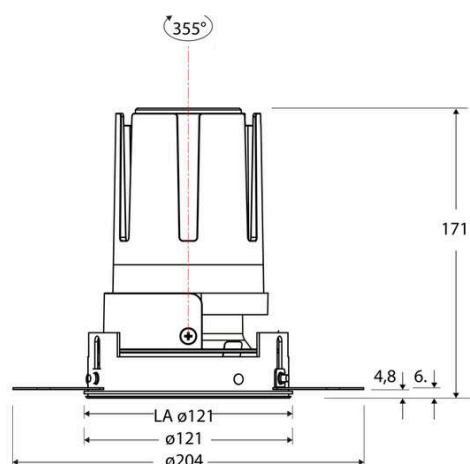

Technische Spezifikation (ETIM Klassenschlüssel: EC001744)

Schutzart (IP)	IP20	Farbtemperatur – Stufen [K]	4000
Eingangsspannung [V]	220 - 240	Mit Leuchtmittel	ja
Spannungsart	AC	Austausch-/Entnahmemöglichkeit (Lichtquelle)	Austausch durch eine Fachkraft (am Einsatzort)
Eingangsspannung 2 [V]	180 - 250	Leuchtmittel	LED austauschbar
Spannungsart 2	DC	Farbwiedergabeindex CRI (Bereich)	90-100
Frequenz	50/60 Hz	Blendbegrenzung (UGR)	19
Schutzklasse	II	Bildschirmarbeitsplatztauglich nach EN 12464-1	ja
Nennstrom [mA] – (min./max.)	700 - 700	Farbkonsistenz (McAdam-Ellipse)	SDCM2
Form	rund	Lichtausbeute [lm/W] (max.)	123
Montageart	Unterputz	Konstant-Lichtstrom-Regelung	nein
Montagerichtung	vertikal	Lichtaustritt	direkt
Befestigungsart	Befestigung mit Schraube	Lichtstärke [cd] (Berechnung)	56982
Befestigungsmöglichkeit	integriert	Lichtverteiler	Reflektor
Anzahl der Befestigungslöcher	120	Lichtverteilung	symmetrisch
Außendurchmesser [mm]	121	Lichtfarbe	weiß
Höhe/Tiefe [mm]	171	Reflektor	matt
Einbaudurchmesser [mm] – (min./max.)	121 - 121	Reflektorfarbe	chrom matt
Einbauhöhe/-tiefe [mm] – (min./max.)	173 - 173	Ausstrahlungswinkel einstellbar	nein
Max. Systemleistung [W]	25	Ausstrahlungswinkel	15
Systemleistung einstellbar	nein	Ausstrahlungswinkel (Bereich)	engstrahlend 11-20°
Systemleistung – Stufen [W]	25	Fassung	ohne
Lichtstrom einstellbar	nein	Werkstoff des Gehäuses	Aluminium
Bemessungslichtstrom [lm]	3063	Gehäusefarbe	weiß
Lichtstrom (min./max.)	3063 - 3063	RAL-Nummer (ähnlich)	9003
Lichtstrom [lm] – werkseitig	3063	Oberflächenschutz	pulverbeschichtet
Lichtstrom – Stufen (lm)	3063	Oberfläche gebürstet	nein
Farbtemperatur einstellbar	nein	Verstellbarkeit	drehbar
Farbtemperatur (min./max.)	4000 - 4000	Schwenkbereich vertikal (Drehwinkel)	355,0
Farbtemperatur [K] – werkseitig	4000	Werkstoff der Abdeckung	Kunststoff strukturiert