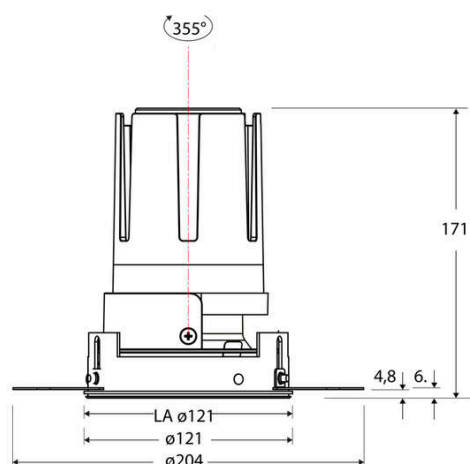

Technische Spezifikation (ETIM Klassenschlüssel: EC001744)

Schutzart (IP)	IP20	Farbtemperatur – Stufen [K]	3000
Eingangsspannung [V]	220 - 240	Mit Leuchtmittel	ja
Spannungsart	AC	Austausch-/Entnahmemöglichkeit (Lichtquelle)	Austausch durch eine Fachkraft (am Einsatzort)
Eingangsspannung 2 [V]	180 - 250	Leuchtmittel	LED austauschbar
Spannungsart 2	DC	Farbwiedergabeindex CRI (Bereich)	90-100
Frequenz	50/60 Hz	Blendbegrenzung (UGR)	19
Schutzklasse	II	Bildschirmarbeitsplatztauglich nach EN 12464-1	ja
Nennstrom [mA] – (min./max.)	700 - 700	Farbkonsistenz (McAdam-Ellipse)	SDCM2
Form	rund	Lichtausbeute [lm/W] (max.)	117
Montageart	Unterputz	Konstant-Lichtstrom-Regelung	nein
Montagerichtung	vertikal	Lichtaustritt	direkt
Befestigungsart	Befestigung mit Schraube	Lichtstärke [cd] (Berechnung)	4109
Befestigungsmöglichkeit	integriert	Lichtverteiler	Reflektor
Anzahl der Befestigungslöcher	120	Lichtverteilung	symmetrisch
Außendurchmesser [mm]	121	Lichtfarbe	weiß
Höhe/Tiefe [mm]	171	Reflektor	matt
Einbaudurchmesser [mm] – (min./max.)	121 - 121	Reflektorfarbe	chrom matt
Einbauhöhe/-tiefe [mm] – (min./max.)	173 - 173	Ausstrahlungswinkel einstellbar	nein
Max. Systemleistung [W]	25	Ausstrahlungswinkel	55
Systemleistung einstellbar	nein	Ausstrahlungswinkel (Bereich)	breitstrahlend 41-80°
Systemleistung – Stufen [W]	25	Fassung	ohne
Lichtstrom einstellbar	nein	Werkstoff des Gehäuses	Aluminium
Bemessungslichtstrom [lm]	2917	Gehäusefarbe	weiß
Lichtstrom (min./max.)	2917 - 2917	RAL-Nummer (ähnlich)	9003
Lichtstrom [lm] – werkseitig	2917	Oberflächenschutz	pulverbeschichtet
Lichtstrom – Stufen (lm)	2917	Oberfläche gebürstet	nein
Farbtemperatur einstellbar	nein	Verstellbarkeit	drehbar
Farbtemperatur (min./max.)	3000 - 3000	Schwenkbereich vertikal (Drehwinkel)	355,0
Farbtemperatur [K] – werkseitig	3000	Werkstoff der Abdeckung	Kunststoff strukturiert