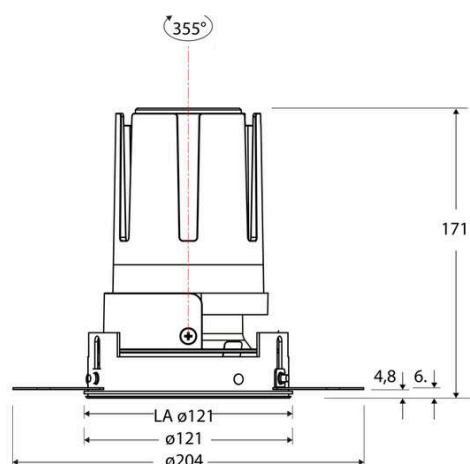

### Technische Spezifikation (ETIM Klassenschlüssel: EC001744)

Schutzart (IP)	IP20	Farbtemperatur – Stufen [K]	3000
Eingangsspannung [V]	220 - 240	Mit Leuchtmittel	ja
Spannungsart	AC	Austausch-/Entnahmemöglichkeit (Lichtquelle)	Austausch durch eine Fachkraft (am Einsatzort)
Eingangsspannung 2 [V]	180 - 250	Leuchtmittel	LED austauschbar
Spannungsart 2	DC	Farbwiedergabeindex CRI (Bereich)	90-100
Frequenz	50/60 Hz	Blendbegrenzung (UGR)	19
Schutzklasse	II	Bildschirmarbeitsplatztauglich nach EN 12464-1	ja
Nennstrom [mA] – (min./max.)	700 - 700	Farbkonsistenz (McAdam-Ellipse)	SDCM2
Form	rund	Lichtausbeute [lm/W] (max.)	117
Montageart	Unterputz	Konstant-Lichtstrom-Regelung	nein
Montagerichtung	vertikal	Lichtaustritt	direkt
Befestigungsart	Befestigung mit Schraube	Lichtstärke [cd] (Berechnung)	4109
Befestigungsmöglichkeit	integriert	Lichtverteiler	Reflektor
Anzahl der Befestigungslöcher	120	Lichtverteilung	symmetrisch
Außendurchmesser [mm]	121	Lichtfarbe	weiß
Höhe/Tiefe [mm]	171	Reflektor	matt
Einbaudurchmesser [mm] – (min./max.)	121 - 121	Reflektorfarbe	chrom matt
Einbauhöhe/-tiefe [mm] – (min./max.)	173 - 173	Ausstrahlungswinkel einstellbar	nein
Max. Systemleistung [W]	25	Ausstrahlungswinkel	55
Systemleistung einstellbar	nein	Ausstrahlungswinkel (Bereich)	breitstrahlend 41-80°
Systemleistung – Stufen [W]	25	Fassung	ohne
Lichtstrom einstellbar	nein	Werkstoff des Gehäuses	Aluminium
Bemessungslichtstrom [lm]	2917	Gehäusefarbe	weiß
Lichtstrom (min./max.)	2917 - 2917	RAL-Nummer (ähnlich)	9003
Lichtstrom [lm] – werkseitig	2917	Oberflächenschutz	pulverbeschichtet
Lichtstrom – Stufen (lm)	2917	Oberfläche gebürstet	nein
Farbtemperatur einstellbar	nein	Verstellbarkeit	drehbar
Farbtemperatur (min./max.)	3000 - 3000	Schwenkbereich vertikal (Drehwinkel)	355,0
Farbtemperatur [K] – werkseitig	3000	Werkstoff der Abdeckung	Kunststoff strukturiert