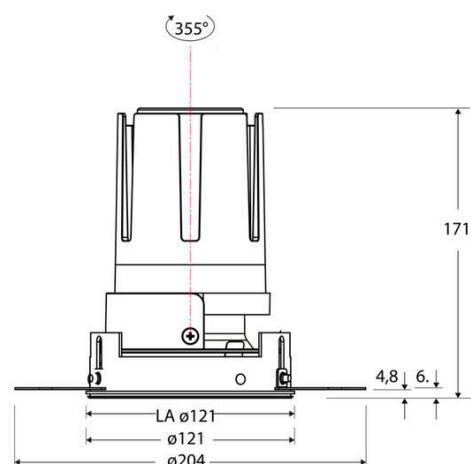

Technische Spezifikation (ETIM Klassenschlüssel: EC001744)

Schutzart (IP)	IP20	Farbtemperatur – Stufen [K]	3000
Eingangsspannung [V]	220 - 240	Mit Leuchtmittel	ja
Spannungsart	AC	Austausch-/Entnahmemöglichkeit (Lichtquelle)	Austausch durch eine Fachkraft (am Einsatzort)
Eingangsspannung 2 [V]	180 - 250	Leuchtmittel	LED austauschbar
Spannungsart 2	DC	Farbwiedergabeindex CRI (Bereich)	90-100
Frequenz	50/60 Hz	Blendbegrenzung (UGR)	19
Schutzklasse	II	Bildschirmarbeitsplatztauglich nach EN 12464-1	ja
Nennstrom [mA] – (min./max.)	700 - 700	Farbkonsistenz (McAdam-Ellipse)	SDCM2
Form	rund	Lichtausbeute [lm/W] (max.)	117
Montageart	Unterputz	Konstant-Lichtstrom-Regelung	nein
Montagerichtung	vertikal	Lichtaustritt	direkt
Befestigungsart	Befestigung mit Schraube	Lichtstärke [cd] (Berechnung)	8521
Befestigungsmöglichkeit	integriert	Lichtverteiler	Reflektor
Anzahl der Befestigungslöcher	120	Lichtverteilung	symmetrisch
Außendurchmesser [mm]	121	Lichtfarbe	weiß
Höhe/Tiefe [mm]	171	Reflektor	matt
Einbaudurchmesser [mm] – (min./max.)	121 - 121	Reflektorfarbe	chrom matt
Einbauhöhe/-tiefe [mm] – (min./max.)	173 - 173	Ausstrahlungswinkel einstellbar	nein
Max. Systemleistung [W]	25	Ausstrahlungswinkel	38
Systemleistung einstellbar	nein	Ausstrahlungswinkel (Bereich)	mediumstrahlend 21-40°
Systemleistung – Stufen [W]	25	Fassung	ohne
Lichtstrom einstellbar	nein	Werkstoff des Gehäuses	Aluminium
Bemessungslichtstrom [lm]	2917	Gehäusefarbe	weiß
Lichtstrom (min./max.)	2917 - 2917	RAL-Nummer (ähnlich)	9003
Lichtstrom [lm] – werkseitig	2917	Oberflächenschutz	pulverbeschichtet
Lichtstrom – Stufen (lm)	2917	Oberfläche gebürstet	nein
Farbtemperatur einstellbar	nein	Verstellbarkeit	drehbar
Farbtemperatur (min./max.)	3000 - 3000	Schwenkbereich vertikal (Drehwinkel)	355,0
Farbtemperatur [K] – werkseitig	3000	Werkstoff der Abdeckung	Kunststoff strukturiert