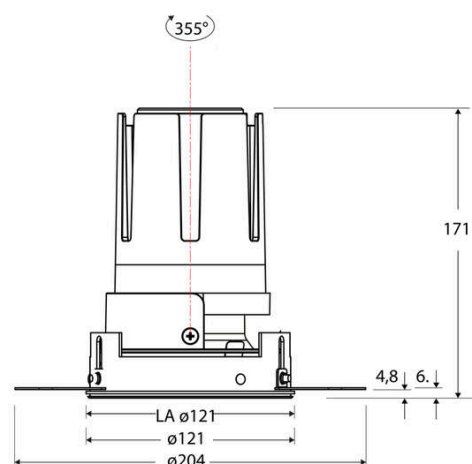

Technische Spezifikation (ETIM Klassenschlüssel: EC001744)

Schutzart (IP)	IP20	Farbtemperatur – Stufen [K]	3000
Eingangsspannung [V]	220 - 240	Mit Leuchtmittel	ja
Spannungsart	AC	Austausch-/Entnahmemöglichkeit (Lichtquelle)	Austausch durch eine Fachkraft (am Einsatzort)
Eingangsspannung 2 [V]	180 - 250	Leuchtmittel	LED austauschbar
Spannungsart 2	DC	Farbwiedergabeindex CRI (Bereich)	90-100
Frequenz	50/60 Hz	Blendbegrenzung (UGR)	19
Schutzklasse	II	Bildschirmarbeitsplatztauglich nach EN 12464-1	ja
Nennstrom [mA] – (min./max.)	700 - 700	Farbkonsistenz (McAdam-Ellipse)	SDCM2
Form	rund	Lichtausbeute [lm/W] (max.)	117
Montageart	Unterputz	Konstant-Lichtstrom-Regelung	nein
Montagerichtung	vertikal	Lichtaustritt	direkt
Befestigungsart	Befestigung mit Schraube	Lichtstärke [cd] (Berechnung)	8521
Befestigungsmöglichkeit	integriert	Lichtverteiler	Reflektor
Anzahl der Befestigungslöcher	120	Lichtverteilung	symmetrisch
Außendurchmesser [mm]	121	Lichtfarbe	weiß
Höhe/Tiefe [mm]	171	Reflektor	matt
Einbaudurchmesser [mm] – (min./max.)	121 - 121	Reflektorfarbe	chrom matt
Einbauhöhe/-tiefe [mm] – (min./max.)	173 - 173	Ausstrahlungswinkel einstellbar	nein
Max. Systemleistung [W]	25	Ausstrahlungswinkel	38
Systemleistung einstellbar	nein	Ausstrahlungswinkel (Bereich)	mediumstrahlend 21-40°
Systemleistung – Stufen [W]	25	Fassung	ohne
Lichtstrom einstellbar	nein	Werkstoff des Gehäuses	Aluminium
Bemessungslichtstrom [lm]	2917	Gehäusefarbe	weiß
Lichtstrom (min./max.)	2917 - 2917	RAL-Nummer (ähnlich)	9003
Lichtstrom [lm] – werkseitig	2917	Oberflächenschutz	pulverbeschichtet
Lichtstrom – Stufen (lm)	2917	Oberfläche gebürstet	nein
Farbtemperatur einstellbar	nein	Verstellbarkeit	drehbar
Farbtemperatur (min./max.)	3000 - 3000	Schwenkbereich vertikal (Drehwinkel)	355,0
Farbtemperatur [K] – werkseitig	3000	Werkstoff der Abdeckung	Kunststoff strukturiert