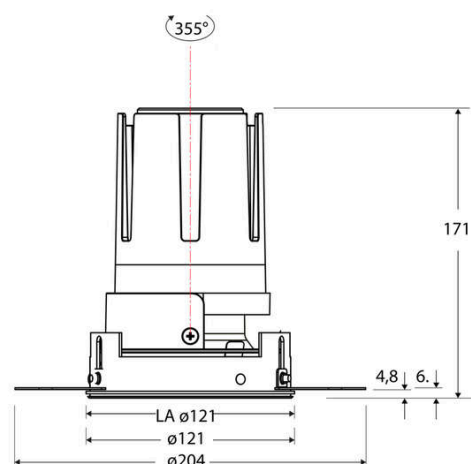

Technische Spezifikation (ETIM Klassenschlüssel: EC001744)

Schutzart (IP)	IP20	Farbtemperatur – Stufen [K]	3000
Eingangsspannung [V]	220 - 240	Mit Leuchtmittel	ja
Spannungsart	AC	Austausch-/Entnahmemöglichkeit (Lichtquelle)	Austausch durch eine Fachkraft (am Einsatzort)
Eingangsspannung 2 [V]	180 - 250	Leuchtmittel	LED austauschbar
Spannungsart 2	DC	Farbwiedergabeindex CRI (Bereich)	90-100
Frequenz	50/60 Hz	Blendbegrenzung (UGR)	19
Schutzklasse	II	Bildschirmarbeitsplatztauglich nach EN 12464-1	ja
Nennstrom [mA] – (min./max.)	700 - 700	Farbkonsistenz (McAdam-Ellipse)	SDCM2
Form	rund	Lichtausbeute [lm/W] (max.)	117
Montageart	Unterputz	Konstant-Lichtstrom-Regelung	nein
Montagerichtung	vertikal	Lichtaustritt	direkt
Befestigungsart	Befestigung mit Schraube	Lichtstärke [cd] (Berechnung)	21245
Befestigungsmöglichkeit	integriert	Lichtverteiler	Reflektor
Anzahl der Befestigungslöcher	120	Lichtverteilung	symmetrisch
Außendurchmesser [mm]	121	Lichtfarbe	weiß
Höhe/Tiefe [mm]	171	Reflektor	matt
Einbaudurchmesser [mm] – (min./max.)	121 - 121	Reflektorfarbe	chrom matt
Einbauhöhe/-tiefe [mm] – (min./max.)	173 - 173	Ausstrahlungswinkel einstellbar	nein
Max. Systemleistung [W]	25	Ausstrahlungswinkel	24
Systemleistung einstellbar	nein	Ausstrahlungswinkel (Bereich)	mediumstrahlend 21-40°
Systemleistung – Stufen [W]	25	Fassung	ohne
Lichtstrom einstellbar	nein	Werkstoff des Gehäuses	Aluminium
Bemessungslichtstrom [lm]	2917	Gehäusefarbe	weiß
Lichtstrom (min./max.)	2917 - 2917	RAL-Nummer (ähnlich)	9003
Lichtstrom [lm] – werkseitig	2917	Oberflächenschutz	pulverbeschichtet
Lichtstrom – Stufen (lm)	2917	Oberfläche gebürstet	nein
Farbtemperatur einstellbar	nein	Verstellbarkeit	drehbar
Farbtemperatur (min./max.)	3000 - 3000	Schwenkbereich vertikal (Drehwinkel)	355,0
Farbtemperatur [K] – werkseitig	3000	Werkstoff der Abdeckung	Kunststoff strukturiert