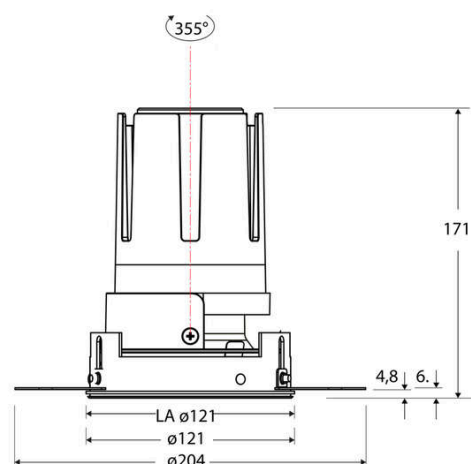

Technische Spezifikation (ETIM Klassenschlüssel: EC001744)

Schutzart (IP)	IP20	Farbtemperatur – Stufen [K]	3000
Eingangsspannung [V]	220 - 240	Mit Leuchtmittel	ja
Spannungsart	AC	Austausch-/Entnahmemöglichkeit (Lichtquelle)	Austausch durch eine Fachkraft (am Einsatzort)
Eingangsspannung 2 [V]	180 - 250	Leuchtmittel	LED austauschbar
Spannungsart 2	DC	Farbwiedergabeindex CRI (Bereich)	90-100
Frequenz	50/60 Hz	Blendbegrenzung (UGR)	19
Schutzklasse	II	Bildschirmarbeitsplatztauglich nach EN 12464-1	ja
Nennstrom [mA] – (min./max.)	700 - 700	Farbkonsistenz (McAdam-Ellipse)	SDCM2
Form	rund	Lichtausbeute [lm/W] (max.)	117
Montageart	Unterputz	Konstant-Lichtstrom-Regelung	nein
Montagerichtung	vertikal	Lichtaustritt	direkt
Befestigungsart	Befestigung mit Schraube	Lichtstärke [cd] (Berechnung)	54266
Befestigungsmöglichkeit	integriert	Lichtverteiler	Reflektor
Anzahl der Befestigungslöcher	120	Lichtverteilung	symmetrisch
Außendurchmesser [mm]	121	Lichtfarbe	weiß
Höhe/Tiefe [mm]	171	Reflektor	matt
Einbaudurchmesser [mm] – (min./max.)	121 - 121	Reflektorfarbe	chrom matt
Einbauhöhe/-tiefe [mm] – (min./max.)	173 - 173	Ausstrahlungswinkel einstellbar	nein
Max. Systemleistung [W]	25	Ausstrahlungswinkel	15
Systemleistung einstellbar	nein	Ausstrahlungswinkel (Bereich)	engstrahlend 11-20°
Systemleistung – Stufen [W]	25	Fassung	ohne
Lichtstrom einstellbar	nein	Werkstoff des Gehäuses	Aluminium
Bemessungslichtstrom [lm]	2917	Gehäusefarbe	weiß
Lichtstrom (min./max.)	2917 - 2917	RAL-Nummer (ähnlich)	9003
Lichtstrom [lm] – werkseitig	2917	Oberflächenschutz	pulverbeschichtet
Lichtstrom – Stufen (lm)	2917	Oberfläche gebürstet	nein
Farbtemperatur einstellbar	nein	Verstellbarkeit	drehbar
Farbtemperatur (min./max.)	3000 - 3000	Schwenkbereich vertikal (Drehwinkel)	355,0
Farbtemperatur [K] – werkseitig	3000	Werkstoff der Abdeckung	Kunststoff strukturiert