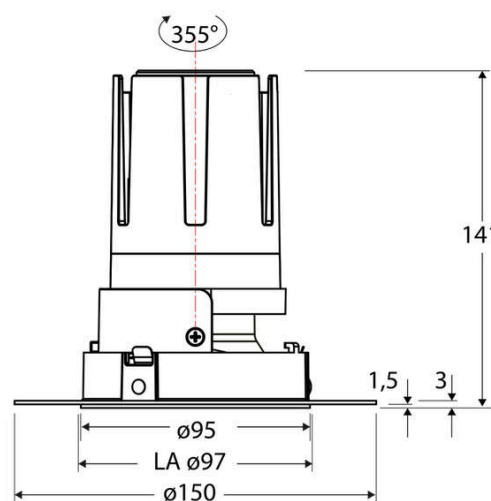

Technische Spezifikation (ETIM Klassenschlüssel: EC001744)

Schutzart (IP)	IP20	Farbtemperatur [K] – werkseitig	4000
Eingangsspannung [V]	220 - 240	Farbtemperatur – Stufen [K]	4000
Spannungsart	AC	Mit Leuchtmittel	ja
Eingangsspannung 2 [V]	180 - 250	Austausch-/Entnahmemöglichkeit (Lichtquelle)	Austausch durch eine Fachkraft (am Einsatzort)
Spannungsart 2	DC	Leuchtmittel	LED austauschbar
Frequenz	50/60 Hz	Farbwiedergabeindex CRI (Bereich)	90-100
Schutzklasse	II	Blendbegrenzung (UGR)	19
Nennstrom [mA] – (min./max.)	500 - 500	Bildschirmarbeitsplatztauglich nach EN 12464-1	ja
Form	rund	Farbkonsistenz (McAdam-Ellipse)	SDCM2
Montageart	Unterputz	Lichtausbeute [lm/W] (max.)	123
Montagerichtung	vertikal	Konstant-Lichtstrom-Regelung	nein
Befestigungsart	Befestigung mit Schraube	Lichtaustritt	direkt
Befestigungsmöglichkeit	integriert	Lichtstärke [cd] (Berechnung)	41021
Anzahl der Befestigungslöcher	8	Lichtverteiler	Reflektor
Anzahl der Befestigungspunkte	8	Lichtverteilung	symmetrisch
Außendurchmesser [mm]	95	Lichtfarbe	weiß
Höhe/Tiefe [mm]	141	Reflektor	matt
Einbaudurchmesser [mm] – (min./max.)	97 - 97	Reflektorfarbe	chrom matt
Einbauhöhe/-tiefe [mm] – (min./max.)	143 - 143	Ausstrahlungswinkel einstellbar	nein
Max. Systemleistung [W]	18	Ausstrahlungswinkel	15
Systemleistung einstellbar	nein	Ausstrahlungswinkel (Bereich)	engstrahlend 11-20°
Systemleistung – Stufen [W]	18	Fassung	ohne
Lichtstrom einstellbar	nein	Werkstoff des Gehäuses	Aluminium
Bemessungslichtstrom [lm]	2205	Gehäusefarbe	weiß
Lichtstrom (min./max.)	2205 - 2205	RAL-Nummer (ähnlich)	9003
Lichtstrom [lm] – werkseitig	2205	Oberflächenschutz	pulverbeschichtet
Lichtstrom – Stufen (lm)	2205	Oberfläche gebürstet	nein
Farbtemperatur einstellbar	nein	Verstellbarkeit	drehbar
Farbtemperatur (min./max.)	4000 - 4000	Schwenkbereich vertikal (Drehwinkel)	355,0