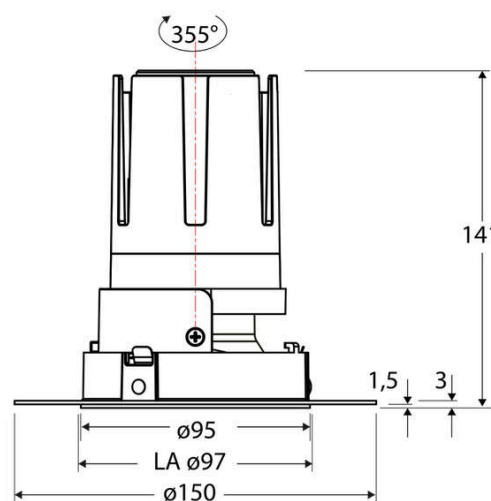

Technische Spezifikation (ETIM Klassenschlüssel: EC001744)

Schutzart (IP)	IP20	Farbtemperatur [K] – werkseitig	3000
Eingangsspannung [V]	220 - 240	Farbtemperatur – Stufen [K]	3000
Spannungsart	AC	Mit Leuchtmittel	ja
Eingangsspannung 2 [V]	180 - 250	Austausch-/Entnahmemöglichkeit (Lichtquelle)	Austausch durch eine Fachkraft (am Einsatzort)
Spannungsart 2	DC	Leuchtmittel	LED austauschbar
Frequenz	50/60 Hz	Farbwiedergabeindex CRI (Bereich)	90-100
Schutzklasse	II	Blendbegrenzung (UGR)	19
Nennstrom [mA] – (min./max.)	500 - 500	Bildschirmarbeitsplatztauglich nach EN 12464-1	ja
Form	rund	Farbkonsistenz (McAdam-Ellipse)	SDCM2
Montageart	Unterputz	Lichtausbeute [lm/W] (max.)	117
Montagerichtung	vertikal	Konstant-Lichtstrom-Regelung	nein
Befestigungsart	Befestigung mit Schraube	Lichtaustritt	direkt
Befestigungsmöglichkeit	integriert	Lichtstärke [cd] (Berechnung)	2958
Anzahl der Befestigungslöcher	8	Lichtverteiler	Reflektor
Anzahl der Befestigungspunkte	8	Lichtverteilung	symmetrisch
Außendurchmesser [mm]	95	Lichtfarbe	weiß
Höhe/Tiefe [mm]	141	Reflektor	matt
Einbaudurchmesser [mm] – (min./max.)	97 - 97	Reflektorfarbe	chrom matt
Einbauhöhe/-tiefe [mm] – (min./max.)	143 - 143	Ausstrahlungswinkel einstellbar	nein
Max. Systemleistung [W]	18	Ausstrahlungswinkel	55
Systemleistung einstellbar	nein	Ausstrahlungswinkel (Bereich)	breitstrahlend 41-80°
Systemleistung – Stufen [W]	18	Fassung	ohne
Lichtstrom einstellbar	nein	Werkstoff des Gehäuses	Aluminium
Bemessungslichtstrom [lm]	2100	Gehäusefarbe	weiß
Lichtstrom (min./max.)	2100 - 2100	RAL-Nummer (ähnlich)	9003
Lichtstrom [lm] – werkseitig	2100	Oberflächenschutz	pulverbeschichtet
Lichtstrom – Stufen (lm)	2100	Oberfläche gebürstet	nein
Farbtemperatur einstellbar	nein	Verstellbarkeit	drehbar
Farbtemperatur (min./max.)	3000 - 3000	Schwenkbereich vertikal (Drehwinkel)	355,0