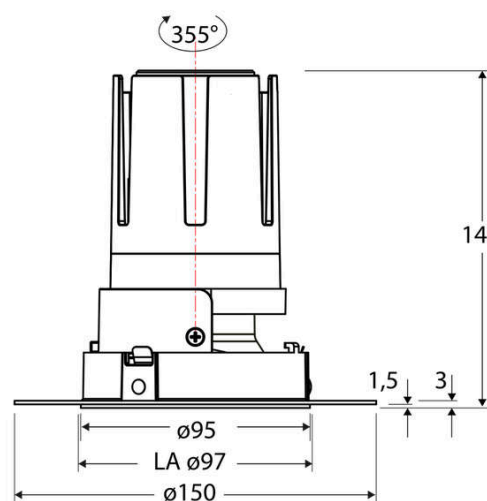

**Technische Spezifikation** (ETIM Klassenschlüssel: EC001744)

|                                      |                          |  |  |
|--------------------------------------|--------------------------|--|--|
| Schutzart (IP)                       | IP20                     | Farbtemperatur [K] – werkseitig                | 3000   |
| Eingangsspannung [V]                 | 220 - 240                | Farbtemperatur – Stufen [K]                    | 3000   |
| Spannungsart                         | AC                       | Mit Leuchtmittel                               | ja   |
| Eingangsspannung 2 [V]               | 180 - 250                | Austausch-/Entnahmemöglichkeit (Lichtquelle)   | Austausch durch eine Fachkraft (am Einsatzort) |
| Spannungsart 2                       | DC                       | Leuchtmittel                                   | LED austauschbar                               |
| Frequenz                             | 50/60 Hz                 | Farbwiedergabeindex CRI (Bereich)              | 90-100   |
| Schutzklasse                         | II                       | Blendbegrenzung (UGR)                          | 19   |
| Nennstrom [mA] – (min./max.)         | 500 - 500                | Bildschirmarbeitsplatztauglich nach EN 12464-1 | ja   |
| Form                                 | rund                     | Farbkonsistenz (McAdam-Ellipse)                | SDCM2  |
| Montageart                           | Unterputz                | Lichtausbeute [lm/W] (max.)                    | 117  |
| Montagerichtung                      | vertikal                 | Konstant-Lichtstrom-Regelung                   | nein   |
| Befestigungsart                      | Befestigung mit Schraube | Lichtaustritt                                  | direkt   |
| Befestigungsmöglichkeit              | integriert               | Lichtstärke [cd] (Berechnung)                  | 6135   |
| Anzahl der Befestigungslöcher        | 8                        | Lichtverteiler                                 | Reflektor                                      |
| Anzahl der Befestigungspunkte        | 8                        | Lichtverteilung                                | symmetrisch                                    |
| Außendurchmesser [mm]                | 95                       | Lichtfarbe                                     | weiß   |
| Höhe/Tiefe [mm]                      | 141                      | Reflektor                                      | matt   |
| Einbaudurchmesser [mm] – (min./max.) | 97 - 97                  | Reflektorfarbe                                 | chrom matt                                     |
| Einbauhöhe/-tiefe [mm] – (min./max.) | 143 - 143                | Ausstrahlungswinkel einstellbar                | nein   |
| Max. Systemleistung [W]              | 18                       | Ausstrahlungswinkel                            | 38   |
| Systemleistung einstellbar           | nein                     | Ausstrahlungswinkel (Bereich)                  | mediumstrahlend 21-40°                         |
| Systemleistung – Stufen [W]          | 18                       | Fassung  | ohne   |
| Lichtstrom einstellbar               | nein                     | Werkstoff des Gehäuses                         | Aluminium                                      |
| Bemessungslichtstrom [lm]            | 2100                     | Gehäusefarbe                                   | weiß   |
| Lichtstrom (min./max.)               | 2100 - 2100              | RAL-Nummer (ähnlich)                           | 9003   |
| Lichtstrom [lm] – werkseitig         | 2100                     | Oberflächenschutz                              | pulverbeschichtet                              |
| Lichtstrom – Stufen (lm)             | 2100                     | Oberfläche gebürstet                           | nein   |
| Farbtemperatur einstellbar           | nein                     | Verstellbarkeit                                | drehbar  |
| Farbtemperatur (min./max.)           | 3000 - 3000              | Schwenkbereich vertikal (Drehwinkel)           | 355,0  |