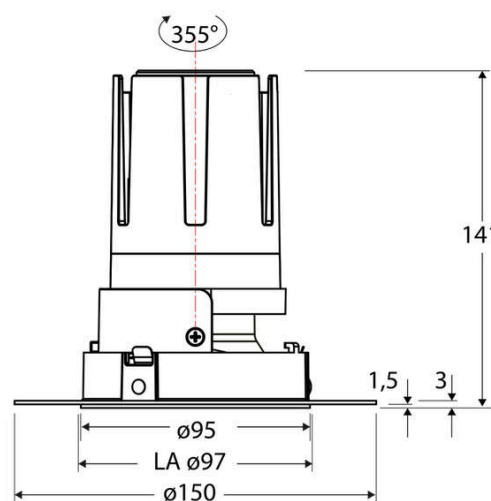

Technische Spezifikation (ETIM Klassenschlüssel: EC001744)

Schutzart (IP)	IP20	Farbtemperatur [K] – werkseitig	3000
Eingangsspannung [V]	220 - 240	Farbtemperatur – Stufen [K]	3000
Spannungsart	AC	Mit Leuchtmittel	ja
Eingangsspannung 2 [V]	180 - 250	Austausch-/Entnahmemöglichkeit (Lichtquelle)	Austausch durch eine Fachkraft (am Einsatzort)
Spannungsart 2	DC	Leuchtmittel	LED austauschbar
Frequenz	50/60 Hz	Farbwiedergabeindex CRI (Bereich)	90-100
Schutzklasse	II	Blendbegrenzung (UGR)	19
Nennstrom [mA] – (min./max.)	500 - 500	Bildschirmarbeitsplatztauglich nach EN 12464-1	ja
Form	rund	Farbkonsistenz (McAdam-Ellipse)	SDCM2
Montageart	Unterputz	Lichtausbeute [lm/W] (max.)	117
Montagerichtung	vertikal	Konstant-Lichtstrom-Regelung	nein
Befestigungsart	Befestigung mit Schraube	Lichtaustritt	direkt
Befestigungsmöglichkeit	integriert	Lichtstärke [cd] (Berechnung)	15295
Anzahl der Befestigungslöcher	8	Lichtverteiler	Reflektor
Anzahl der Befestigungspunkte	8	Lichtverteilung	symmetrisch
Außendurchmesser [mm]	95	Lichtfarbe	weiß
Höhe/Tiefe [mm]	141	Reflektor	matt
Einbaudurchmesser [mm] – (min./max.)	97 - 97	Reflektorfarbe	chrom matt
Einbauhöhe/-tiefe [mm] – (min./max.)	143 - 143	Ausstrahlungswinkel einstellbar	nein
Max. Systemleistung [W]	18	Ausstrahlungswinkel	24
Systemleistung einstellbar	nein	Ausstrahlungswinkel (Bereich)	mediumstrahlend 21-40°
Systemleistung – Stufen [W]	18	Fassung	ohne
Lichtstrom einstellbar	nein	Werkstoff des Gehäuses	Aluminium
Bemessungslichtstrom [lm]	2100	Gehäusefarbe	weiß
Lichtstrom (min./max.)	2100 - 2100	RAL-Nummer (ähnlich)	9003
Lichtstrom [lm] – werkseitig	2100	Oberflächenschutz	pulverbeschichtet
Lichtstrom – Stufen (lm)	2100	Oberfläche gebürstet	nein
Farbtemperatur einstellbar	nein	Verstellbarkeit	drehbar
Farbtemperatur (min./max.)	3000 - 3000	Schwenkbereich vertikal (Drehwinkel)	355,0