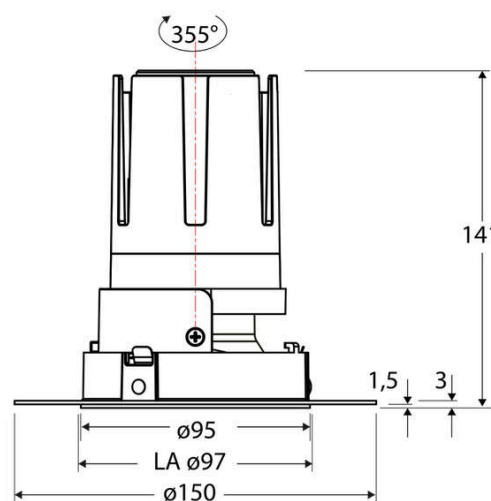

Technische Spezifikation (ETIM Klassenschlüssel: EC001744)

Schutzart (IP)	IP20	Farbtemperatur [K] – werkseitig	3000
Eingangsspannung [V]	220 - 240	Farbtemperatur – Stufen [K]	3000
Spannungsart	AC	Mit Leuchtmittel	ja
Eingangsspannung 2 [V]	180 - 250	Austausch-/Entnahmemöglichkeit (Lichtquelle)	Austausch durch eine Fachkraft (am Einsatzort)
Spannungsart 2	DC	Leuchtmittel	LED austauschbar
Frequenz	50/60 Hz	Farbwiedergabeindex CRI (Bereich)	90-100
Schutzklasse	II	Blendbegrenzung (UGR)	19
Nennstrom [mA] – (min./max.)	500 - 500	Bildschirmarbeitsplatztauglich nach EN 12464-1	ja
Form	rund	Farbkonsistenz (McAdam-Ellipse)	SDCM2
Montageart	Unterputz	Lichtausbeute [lm/W] (max.)	117
Montagerichtung	vertikal	Konstant-Lichtstrom-Regelung	nein
Befestigungsart	Befestigung mit Schraube	Lichtaustritt	direkt
Befestigungsmöglichkeit	integriert	Lichtstärke [cd] (Berechnung)	39067
Anzahl der Befestigungslöcher	8	Lichtverteiler	Reflektor
Anzahl der Befestigungspunkte	8	Lichtverteilung	symmetrisch
Außendurchmesser [mm]	95	Lichtfarbe	weiß
Höhe/Tiefe [mm]	141	Reflektor	matt
Einbaudurchmesser [mm] – (min./max.)	97 - 97	Reflektorfarbe	chrom matt
Einbauhöhe/-tiefe [mm] – (min./max.)	143 - 143	Ausstrahlungswinkel einstellbar	nein
Max. Systemleistung [W]	18	Ausstrahlungswinkel	15
Systemleistung einstellbar	nein	Ausstrahlungswinkel (Bereich)	engstrahlend 11-20°
Systemleistung – Stufen [W]	18	Fassung	ohne
Lichtstrom einstellbar	nein	Werkstoff des Gehäuses	Aluminium
Bemessungslichtstrom [lm]	2100	Gehäusefarbe	weiß
Lichtstrom (min./max.)	2100 - 2100	RAL-Nummer (ähnlich)	9003
Lichtstrom [lm] – werkseitig	2100	Oberflächenschutz	pulverbeschichtet
Lichtstrom – Stufen (lm)	2100	Oberfläche gebürstet	nein
Farbtemperatur einstellbar	nein	Verstellbarkeit	drehbar
Farbtemperatur (min./max.)	3000 - 3000	Schwenkbereich vertikal (Drehwinkel)	355,0