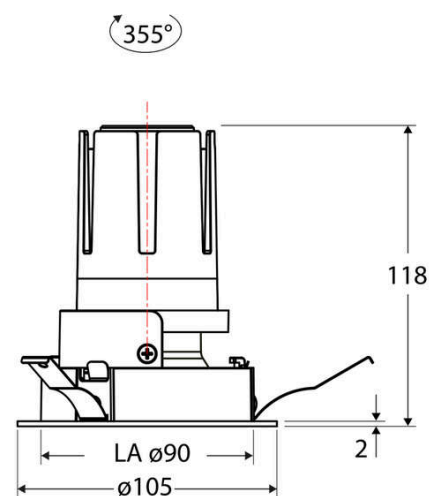

Technische Spezifikation (ETIM Klassenschlüssel: EC001744)

Schutzart (IP)	IP20	Farbwiedergabeindex CRI (Bereich)	90-100
Eingangsspannung [V]	220 - 240	Blendbegrenzung (UGR)	19
Spannungsart	AC	Bildschirmarbeitsplatztauglich nach EN 12464-1	ja
Eingangsspannung 2 [V]	180 - 250	Farbkonsistenz (McAdam-Ellipse)	SDCM2
Spannungsart 2	DC	Lichtausbeute [lm/W] (max.)	117
Frequenz	50/60 Hz	Konstant-Lichtstrom-Regelung	nein
Schutzklasse	II	Lichtaustritt	direkt
Nennstrom [mA] – (min./max.)	350 - 350	Lichtstärke [cd] (Berechnung)	4432
Form	rund	Lichtverteiler	Reflektor
Montagerichtung	vertikal	Lichtverteilung	symmetrisch
Außendurchmesser [mm]	105	Lichtfarbe	weiß
Höhe/Tiefe [mm]	118	Reflektor	matt
Einbaudurchmesser [mm] – (min./max.)	90 - 90	Reflektorfarbe	chrom matt
Einbauhöhe/-tiefe [mm] – (min./max.)	121 - 121	Ausstrahlungswinkel einstellbar	nein
Max. Systemleistung [W]	13	Ausstrahlungswinkel	38
Systemleistung einstellbar	nein	Ausstrahlungswinkel (Bereich)	mediumstrahlend 21-40°
Systemleistung – Stufen [W]	13	Fassung	ohne
Lichtstrom einstellbar	nein	Werkstoff des Gehäuses	Aluminium
Bemessungslichtstrom [lm]	1517	Gehäusefarbe	weiß
Lichtstrom (min./max.)	1517 - 1517	RAL-Nummer (ähnlich)	9003
Lichtstrom [lm] – werkseitig	1517	Oberflächenschutz	pulverbeschichtet
Lichtstrom – Stufen (lm)	1517	Oberfläche gebürstet	nein
Farbtemperatur einstellbar	nein	Verstellbarkeit	drehbar
Farbtemperatur (min./max.)	3000 - 3000	Schwenkbereich vertikal (Drehwinkel)	355,0
Farbtemperatur [K] – werkseitig	3000	Werkstoff der Abdeckung	Kunststoff strukturiert
Farbtemperatur – Stufen [K]	3000	Ballwurfsicher	nein
Mit Leuchtmittel	ja	Mit Betriebsgerät	ja
Austausch-/Entnahmemöglichkeit (Lichtquelle)	Austausch durch eine Fachkraft (am Einsatzort)	Betriebsgerät	LED-Betriebsgerät stromgesteuert
Leuchtmittel	LED austauschbar	Austauschbares Betriebsgerät	ja